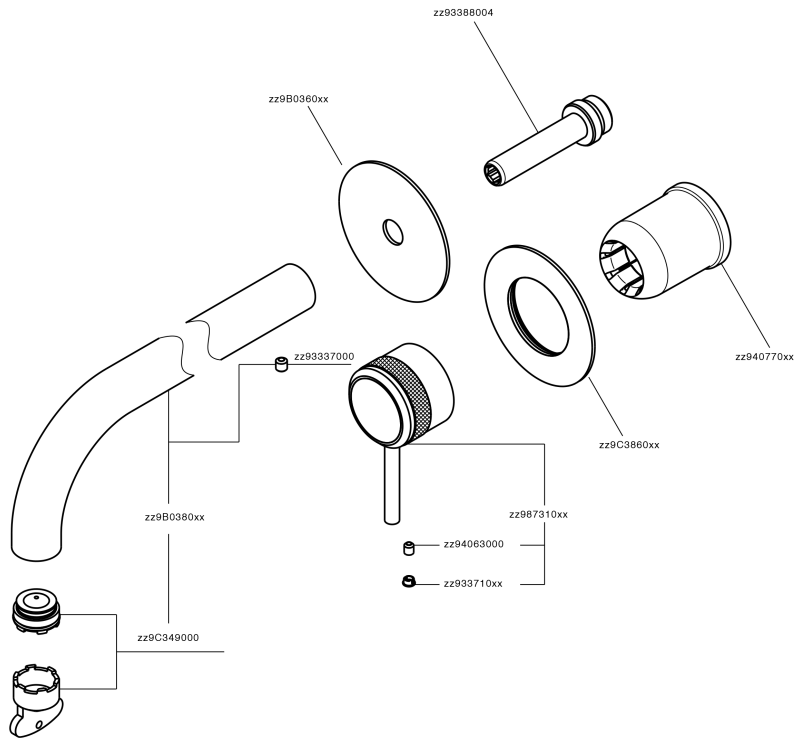

Parte esterna monocomando lavabo a parete CHRONOS_CR00551D

MODELLO **CR00551D**

Parte esterna monocomando lavabo a parete, senza parte incasso, bocca L.200 mm, per art. Easy-Box ZB002450 e art. ZB025510

CR00551D

<https://www.huberitalia.com/parte-esterna-monocomando-lavabo-a-parete-chronos-cr00551d>

Parte incasso monocomando lavabo a parete Easy-Box INCASSO_ZB002450

MODELLO **ZB002450**

Parte incasso monocomando lavabo a parete Easy-Box, con scatola di protezione, senza parte esterna

FINITURE DISPONIBILI

 **04** 04 Senza Finitura

CARATTERISTICHE

Installazione	Incasso
Ricambio Cartuccia	ZZ95409000
Cartuccia Monocomando 35 mm	
Incasso	1

Piastra/Plate/Plaque/Platte/Placa

2-3mm: XX 56-76

10mm: XX 48-68

EcoStop

Con il Dispositivo EcoStop l'apertura dell'acqua avviene con un punto duro al 50% circa della portata. Un fermo a metà apertura, da vincere con una leggera forza solo e soltanto quando ci sia una reale necessità di richiesta d'acqua alla massima portata. Ciò permette di consumare fino al 50% in meno di acqua.