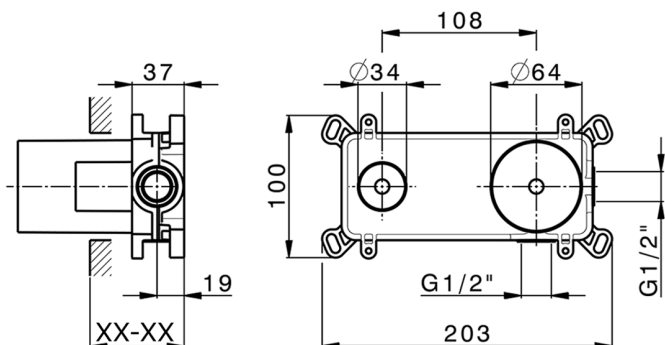

Parte esterna monocomando lavabo a parete CHRONOS_CR00551D

MODELLO **CR00551D**

Parte esterna monocomando lavabo a parete, senza parte incasso, bocca L.200 mm, per art. Easy-Box ZB002450 e art. ZB025510

CR00551D

<https://www.huberitalia.com/parte-esterna-monocomando-lavabo-a-parete-chronos-cr00551d>

Parte incasso monocomando lavabo a parete Easy-Box INCASSO_ZB002450

MODELLO **ZB002450**

Parte incasso monocomando lavabo a parete Easy-Box, con scatola di protezione, senza parte esterna

FINITURE DISPONIBILI

 **04** 04 Senza Finitura

CARATTERISTICHE

Installazione	Incasso
Ricambio Cartuccia	ZZ95409000
Cartuccia Monocomando 35 mm	
Incasso	1

Piastra/Plate/Plaque/Platte/Placa

2-3mm: XX 56-76

10mm: XX 48-68