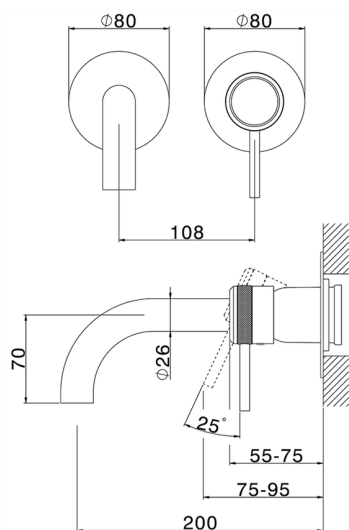

CARATTERISTICHE

Installazione **Incasso**
Parti Incasso necessarie **ZB002450**