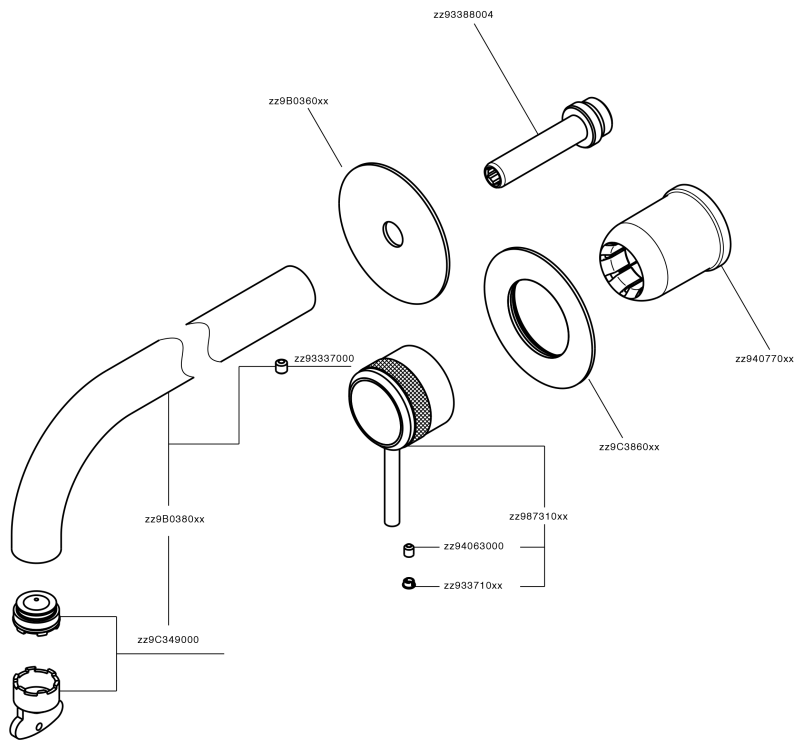

## Parte esterna monocomando lavabo a parete CHRONOS\_CR00551D

CR00551D

<https://www.huberitalia.com/parte-esterna-monocomando-lavabo-a-parete-chronos-cr00551d>

**Parte incasso monocomando lavabo a parete Easy-Box INCASSO\_ZB002450**

ZB002450 <https://www.huberitalia.com/parte-incasso-monocomando-lavabo-a-parete-easy-box-incasso-zb002450>

2025-02-23