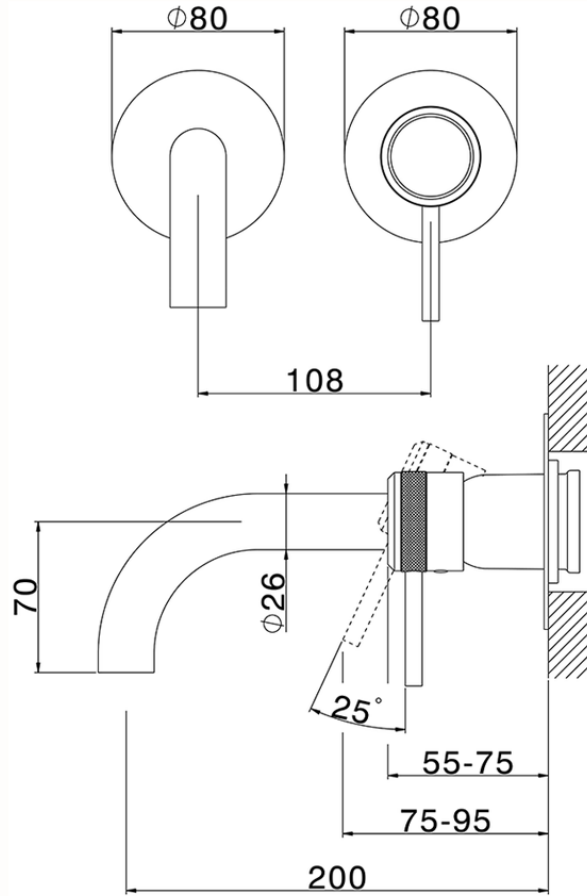

Parte esterna monocomando lavabo a parete CHRONOS\_CR00551D

CR00551D

<https://www.huberitalia.com/parte-esterna-monocomando-lavabo-a-parete-chronos-cr00551d>

Piastra/Plate/Plaque/Platte/Placa

2-3mm: XX 56-76

10mm: XX 48-68