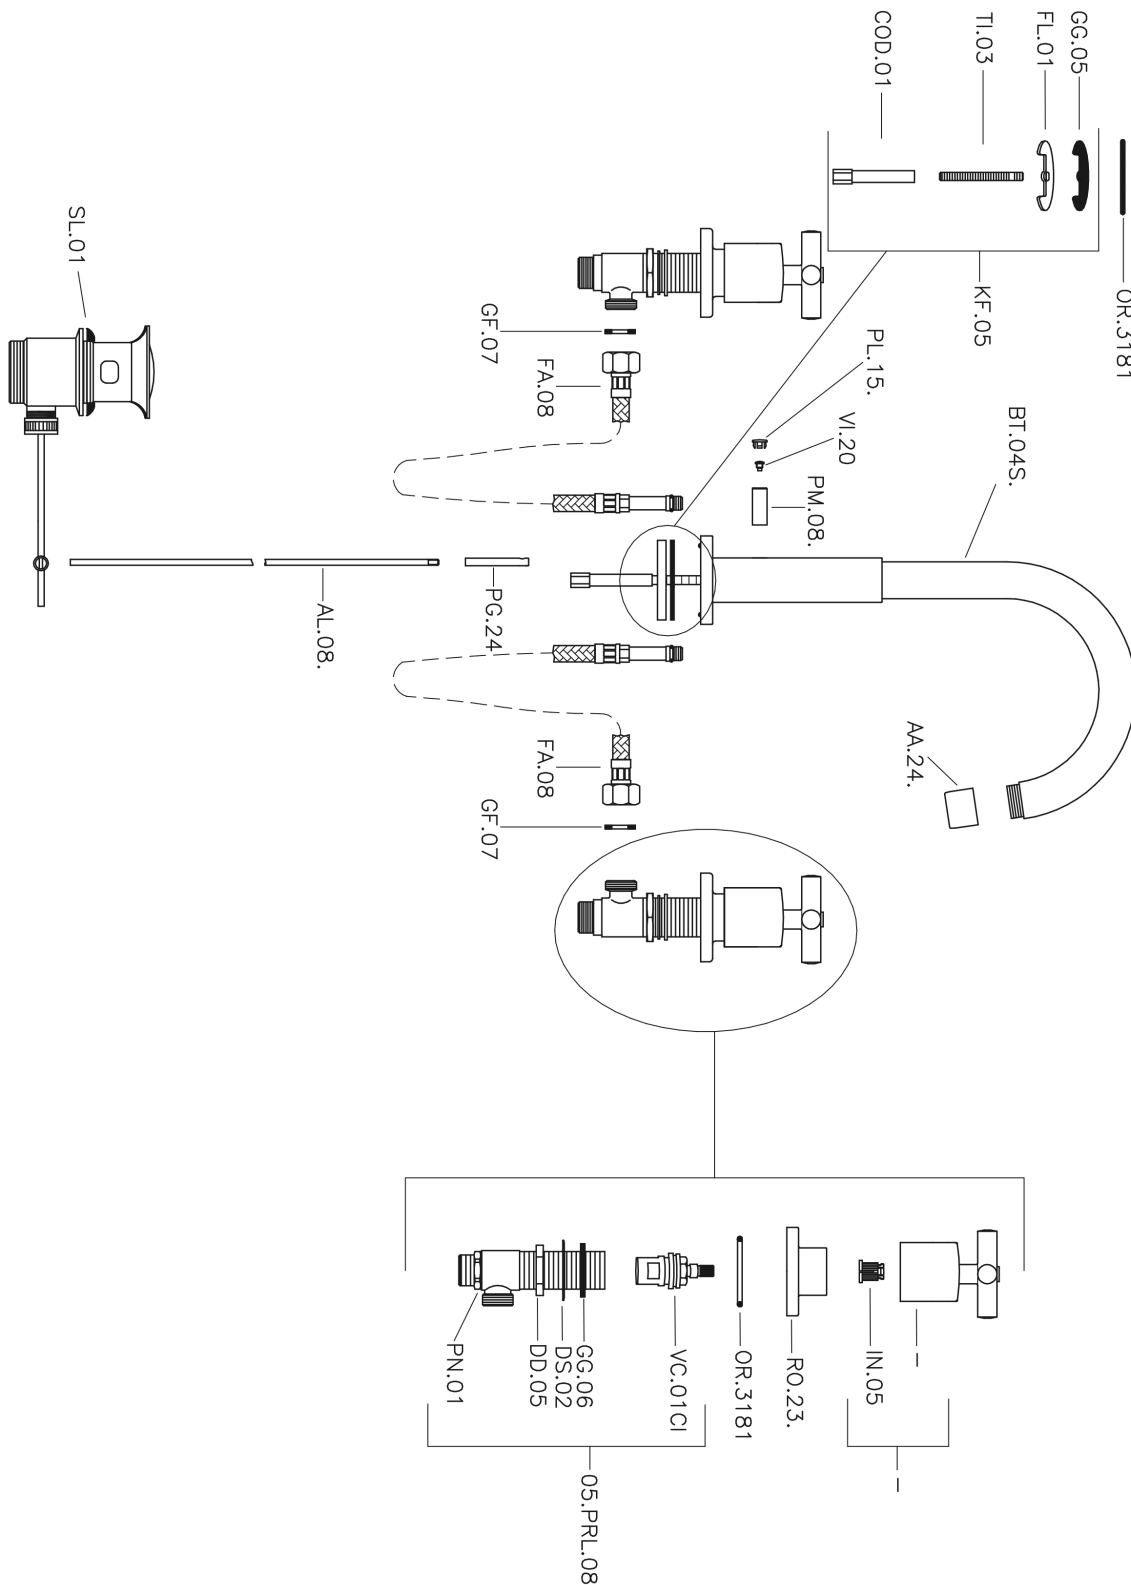

Miscelatore lavabo 3 fori SUITE_SU001060

MODELLO **SU001060**

Miscelatore lavabo 3 fori, con scarico automatico
1"1/4

FINITURE DISPONIBILI

-  **21** 21 Cromo
-  **40** 40 Nero Opaco
-  **2F** 2F Nichel Spazzolato
-  **2W** 2W Oro Spazzolato

CARATTERISTICHE

Miscelatore lavabo 3 fori SUITE_SU001060

SU001060

<https://www.huberitalia.com/miscelatore-lavabo-3-fori-suite-su001060>

2024-12-22