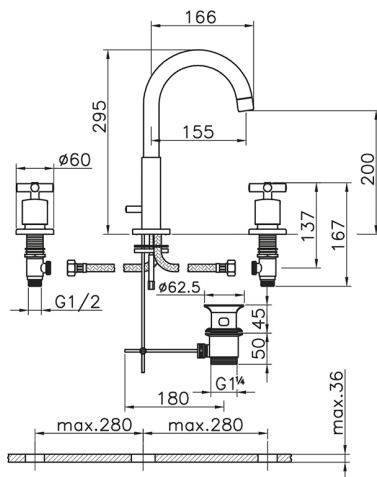

Miscelatore lavabo 3 fori SUITE_SU001060

MODELLO **SU001060**

Miscelatore lavabo 3 fori, con scarico automatico
1"1/4

FINITURE DISPONIBILI

-  **21** 21 Cromo
-  **40** 40 Nero Opaco
-  **2F** 2F Nichel Spazzolato
-  **2W** 2W Oro Spazzolato

CARATTERISTICHE

Miscelatore lavabo 3 fori SUITE_SU001060

SU001060

<https://www.huberitalia.com/miscelatore-lavabo-3-fori-suite-su001060>

2024-12-22