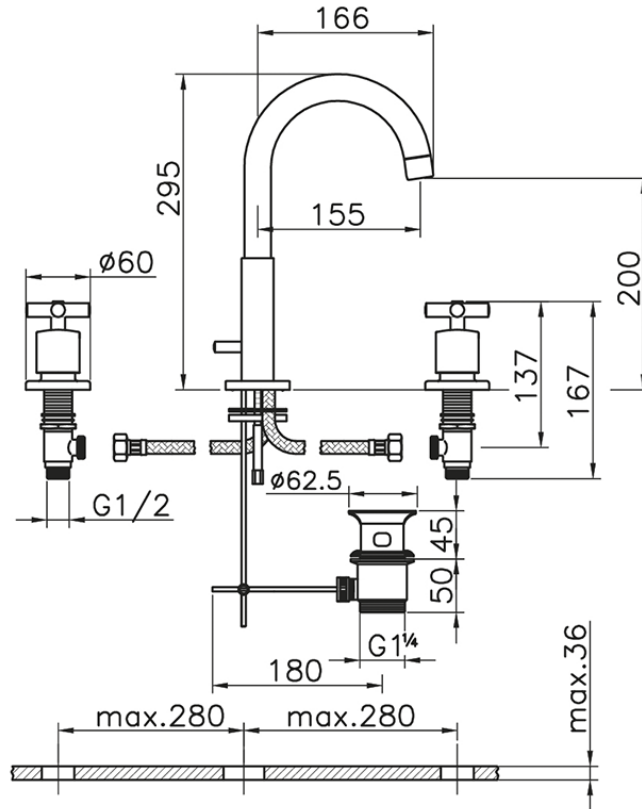

Miscelatore lavabo 3 fori SUITE_SU001060

SU001060

<https://www.huberitalia.com/miscelatore-lavabo-3-fori-suite-su001060>

2024-12-22