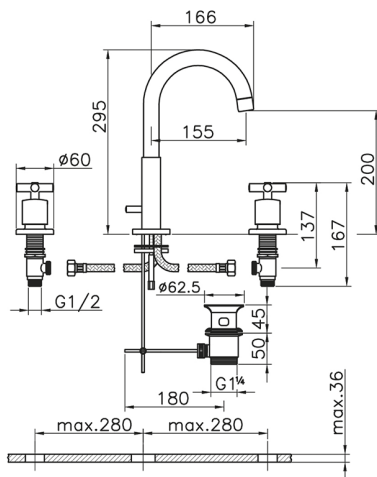

Miscelatore lavabo 3 fori SUITE_SU001060

MODELLO **SU001060**

Miscelatore lavabo 3 fori, con scarico automatico
1"1/4

FINITURE DISPONIBILI

-  **21** 21 Cromo
-  **40** 40 Nero Opaco
-  **2F** 2F Nichel Spazzolato
-  **2W** 2W Oro Spazzolato