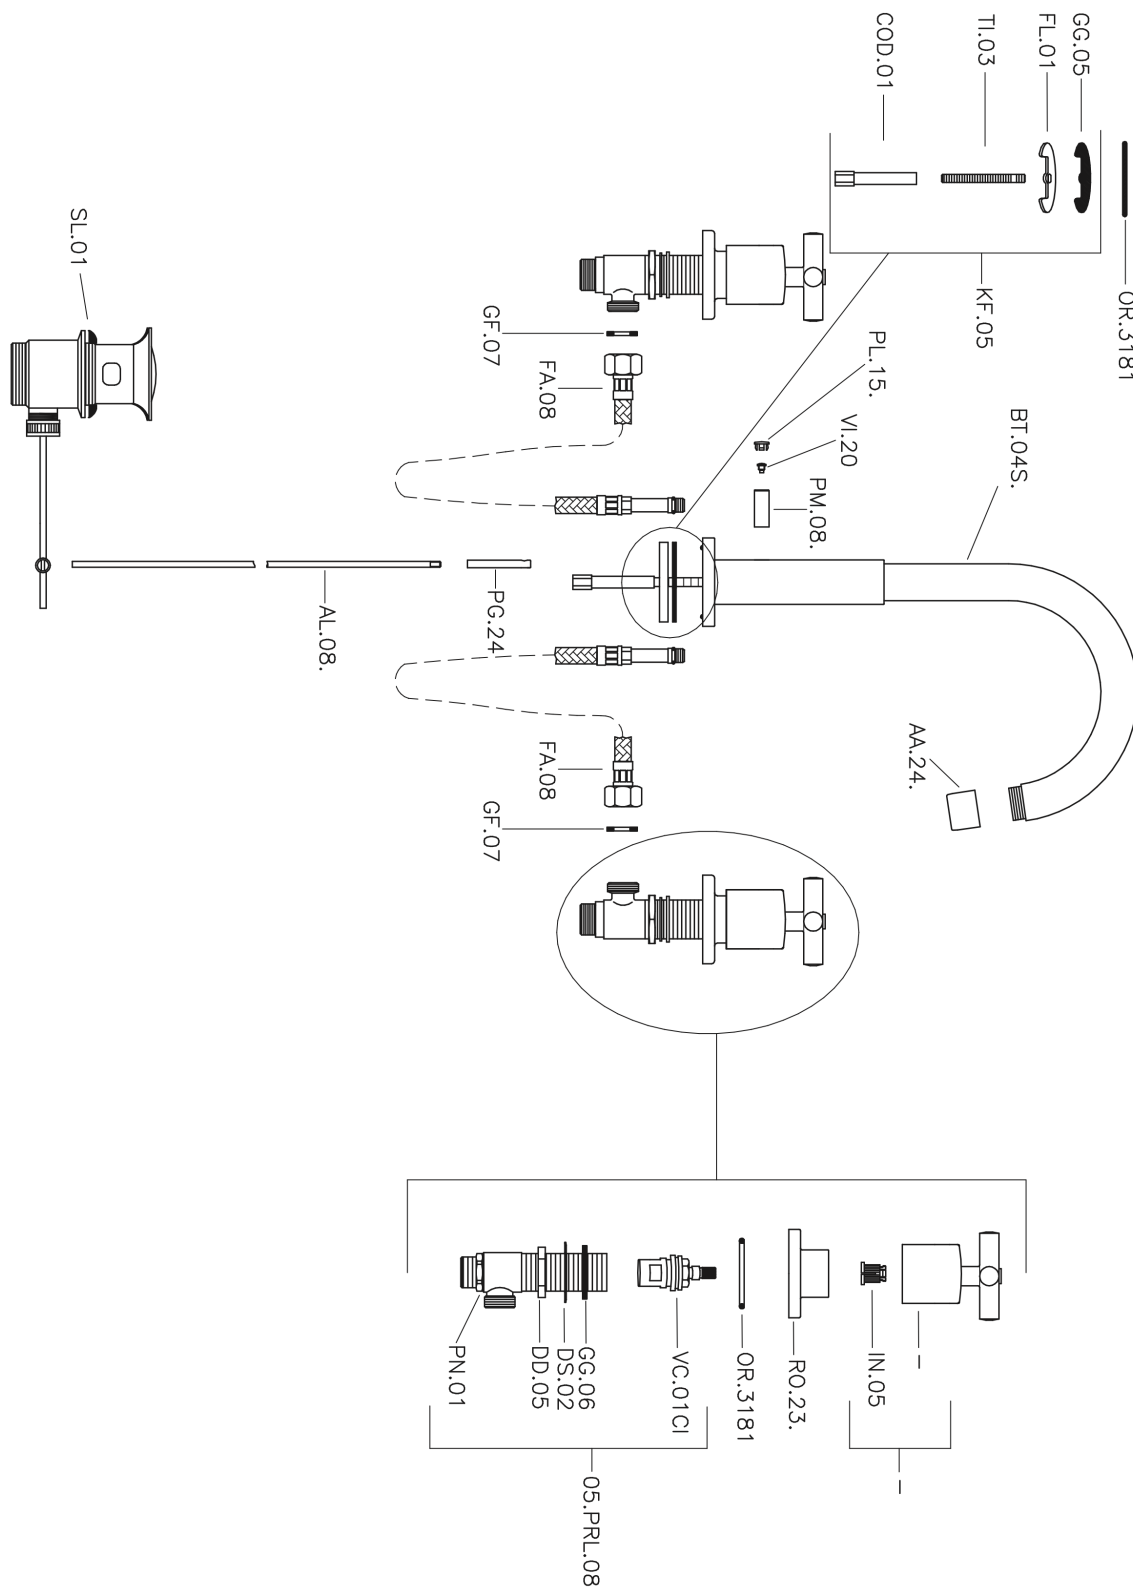

Miscelatore lavabo 3 fori SUITE_SU001060

SU001060

<https://www.huberitalia.com/miscelatore-lavabo-3-fori-suite-su001060>

2024-12-22