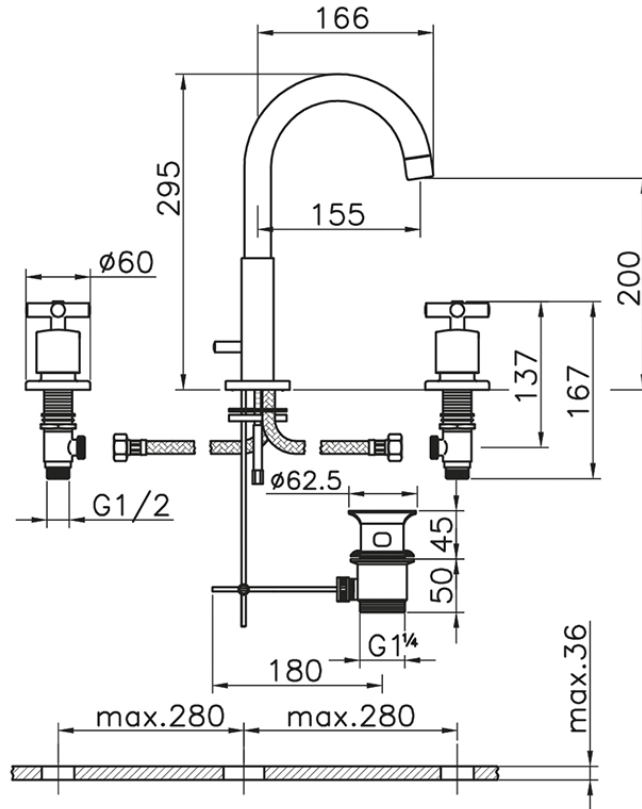

## Miscelatore lavabo 3 fori SUITE\_SU001060

SU001060

<https://www.huberitalia.com/miscelatore-lavabo-3-fori-suite-su001060>

2024-12-22