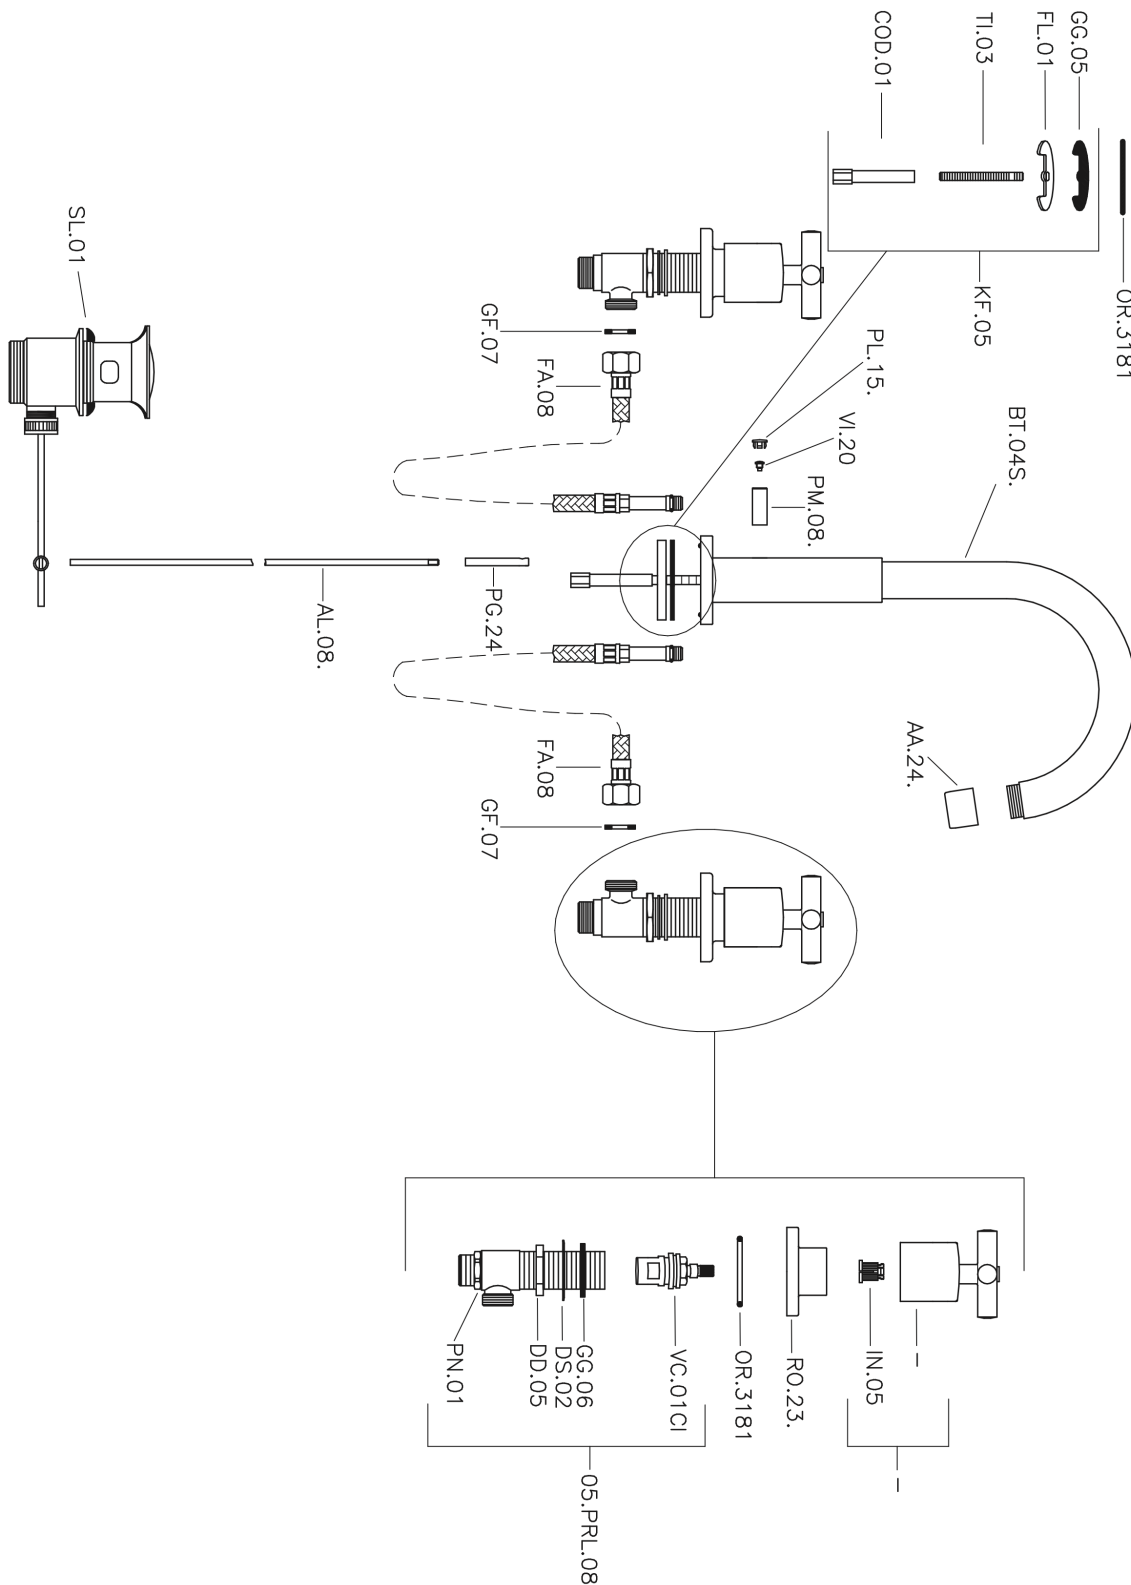

## Miscelatore lavabo 3 fori SUITE\_SU001060

MODELLO **SU001060**

Miscelatore lavabo 3 fori, con scarico automatico  
1"1/4

## Miscelatore lavabo 3 fori SUITE\_SU001060

SU001060

<https://www.huberitalia.com/miscelatore-lavabo-3-fori-suite-su001060>

2024-12-22