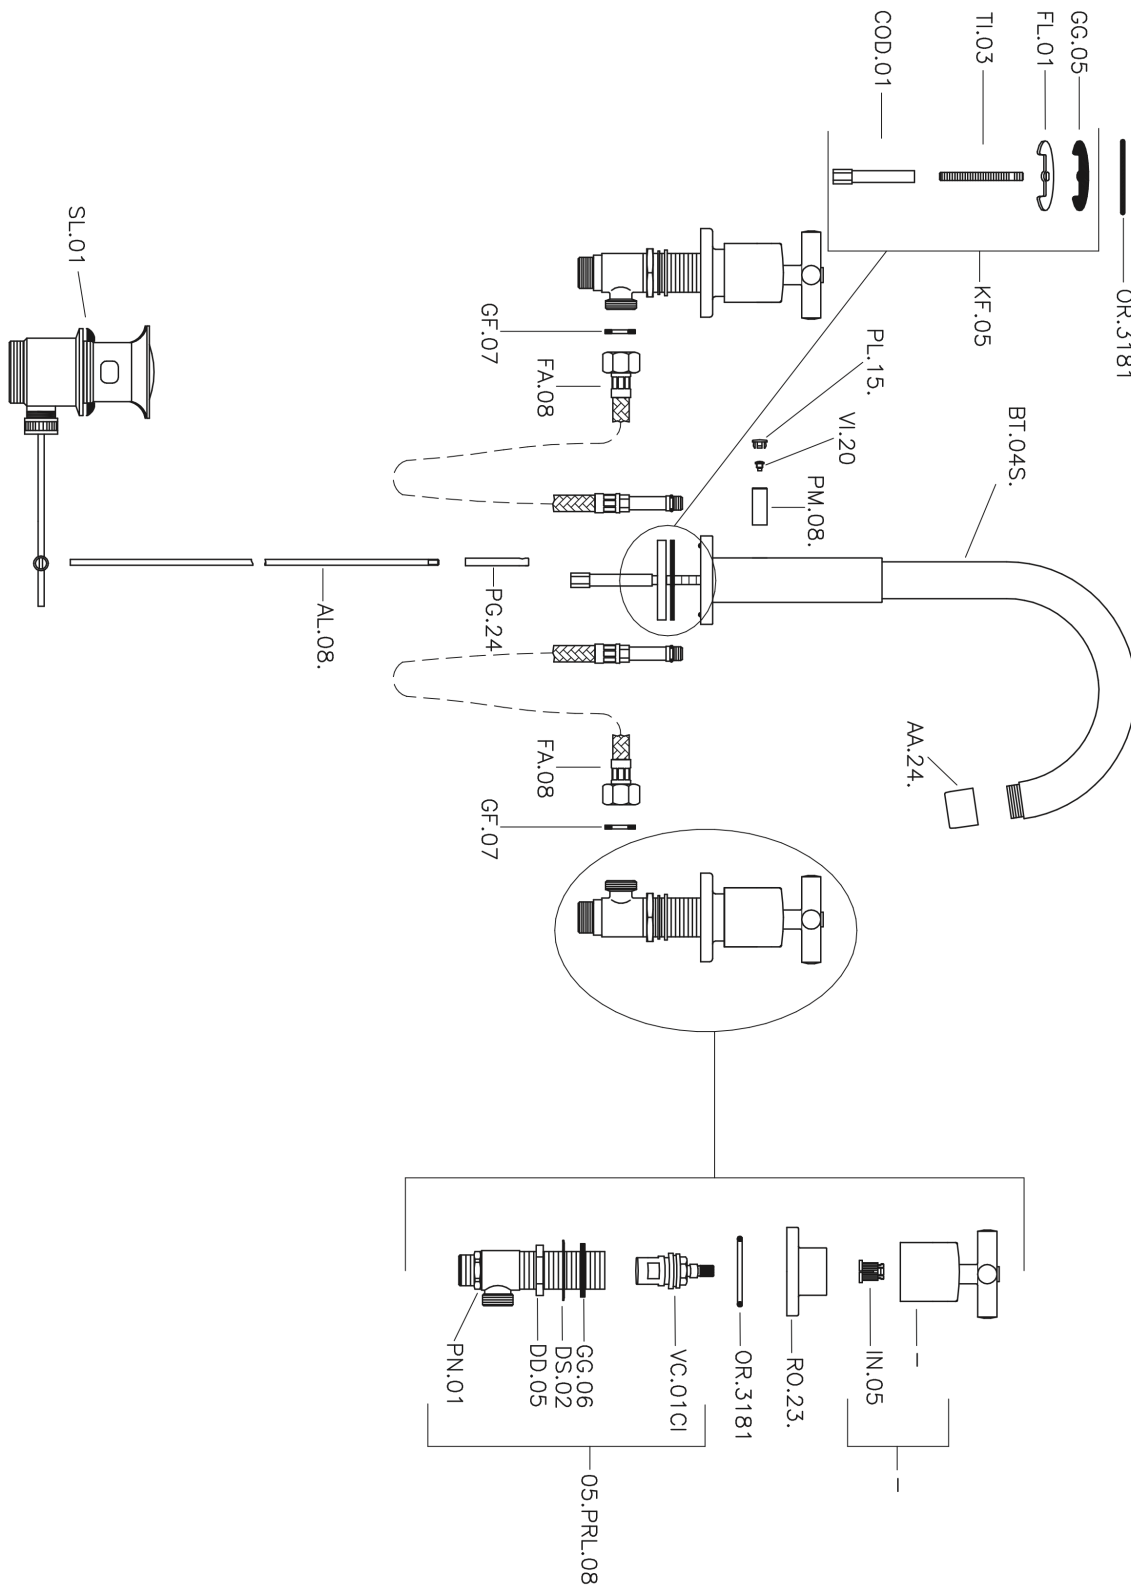

Miscelatore lavabo 3 fori SUITE_SU001060

SU001060

<https://www.huberitalia.com/miscelatore-lavabo-3-fori-suite-su001060>

2024-12-22