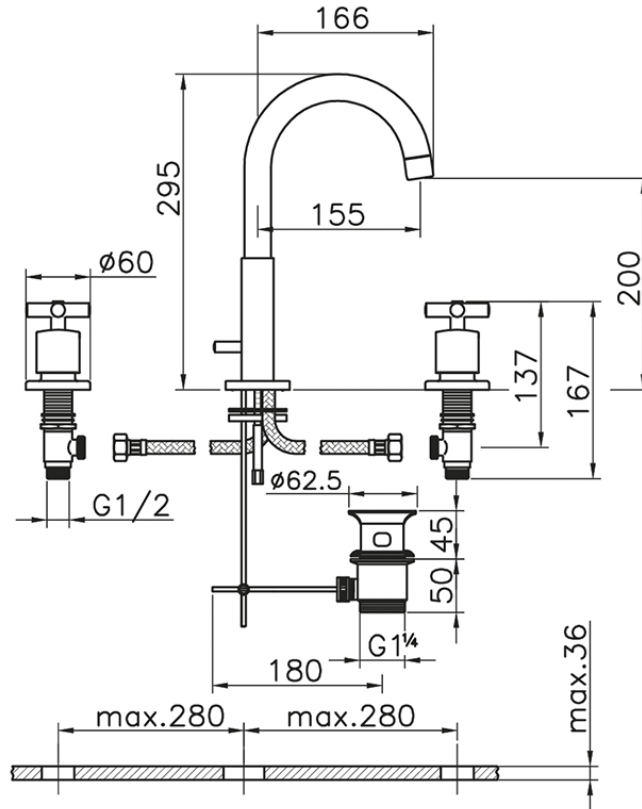

Miscelatore lavabo 3 fori SUITE\_SU001060

SU001060

<https://www.huberitalia.com/miscelatore-lavabo-3-fori-suite-su001060>

2024-12-22