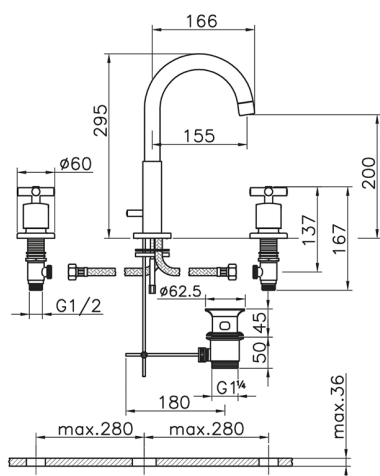

Miscelatore lavabo 3 fori SUITE_SU001060

MODELLO **SU001060**

Miscelatore lavabo 3 fori, con scarico automatico
1"1/4

FINITURE DISPONIBILI

- **21** 21 Cromo
- **40** 40 Nero Opaco
- **2F** 2F Nichel Spazzolato
- **2W** 2W Oro Spazzolato

CARATTERISTICHE