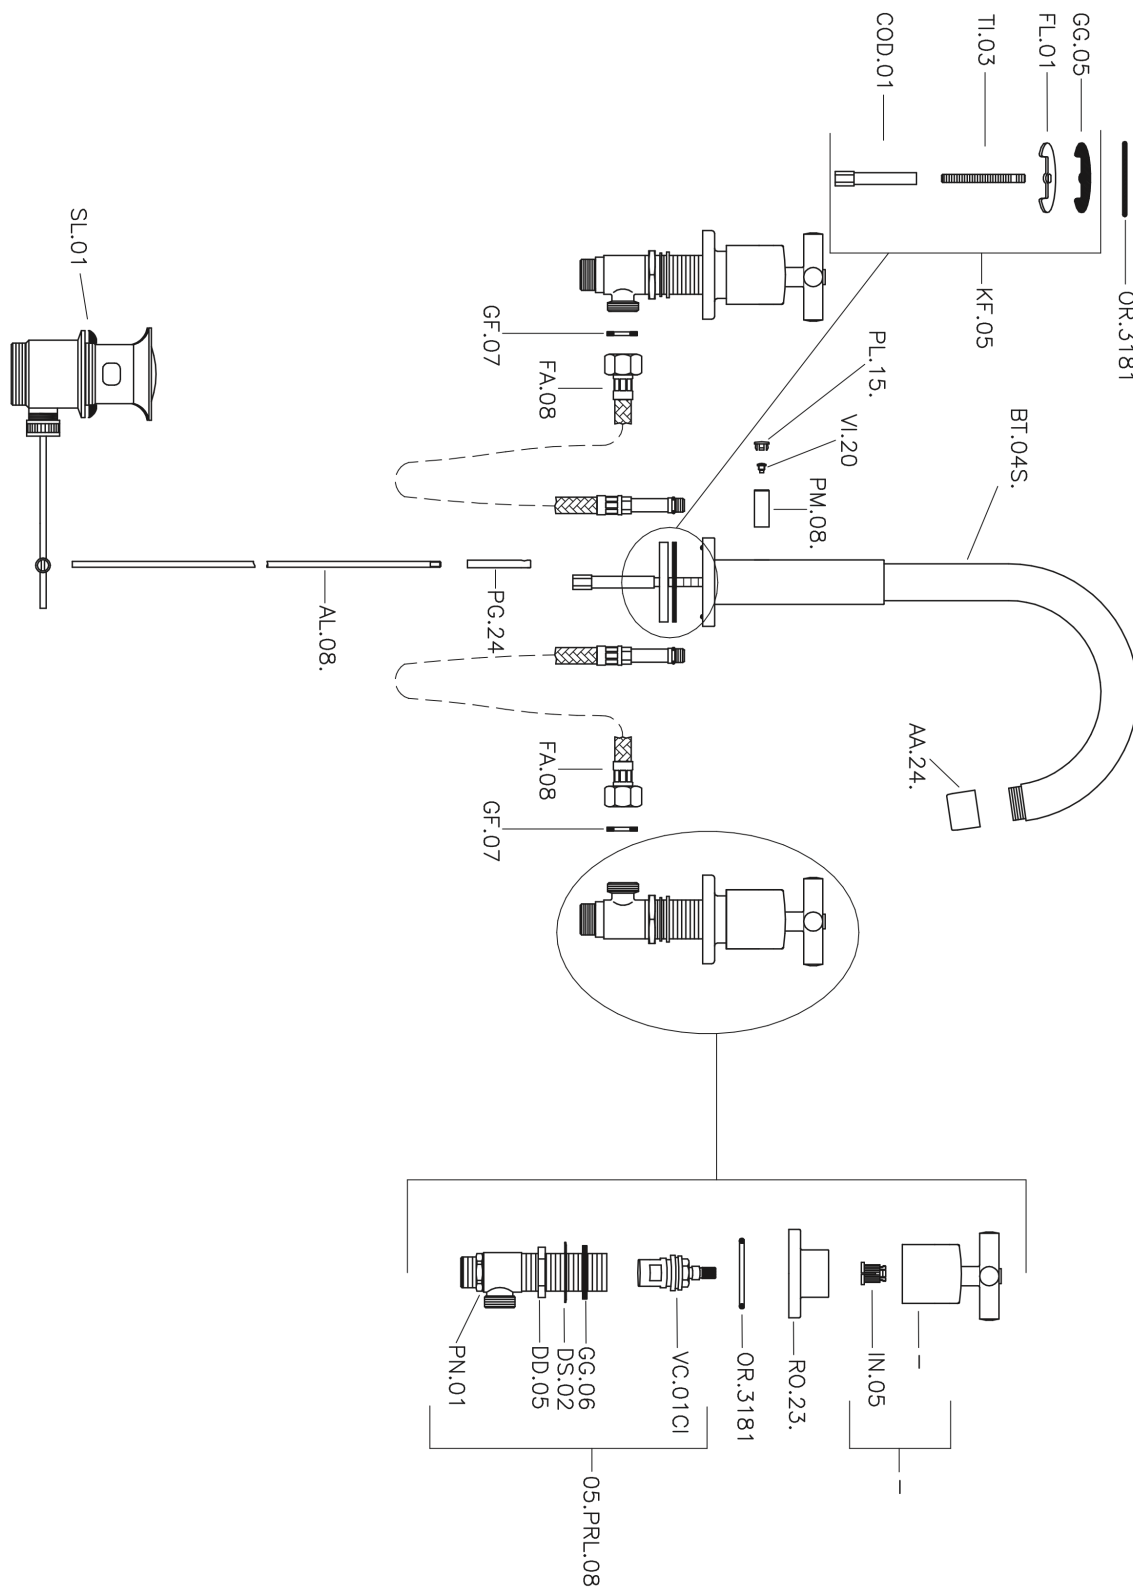

## Miscelatore lavabo 3 fori SUITE\_SU001060

MODELLO **SU001060**

Miscelatore lavabo 3 fori, con scarico automatico  
1"1/4

## Miscelatore lavabo 3 fori SUITE\_SU001060

SU001060

<https://huberitalia.com/miscelatore-lavabo-3-fori-suite-su001060>

2024-12-04