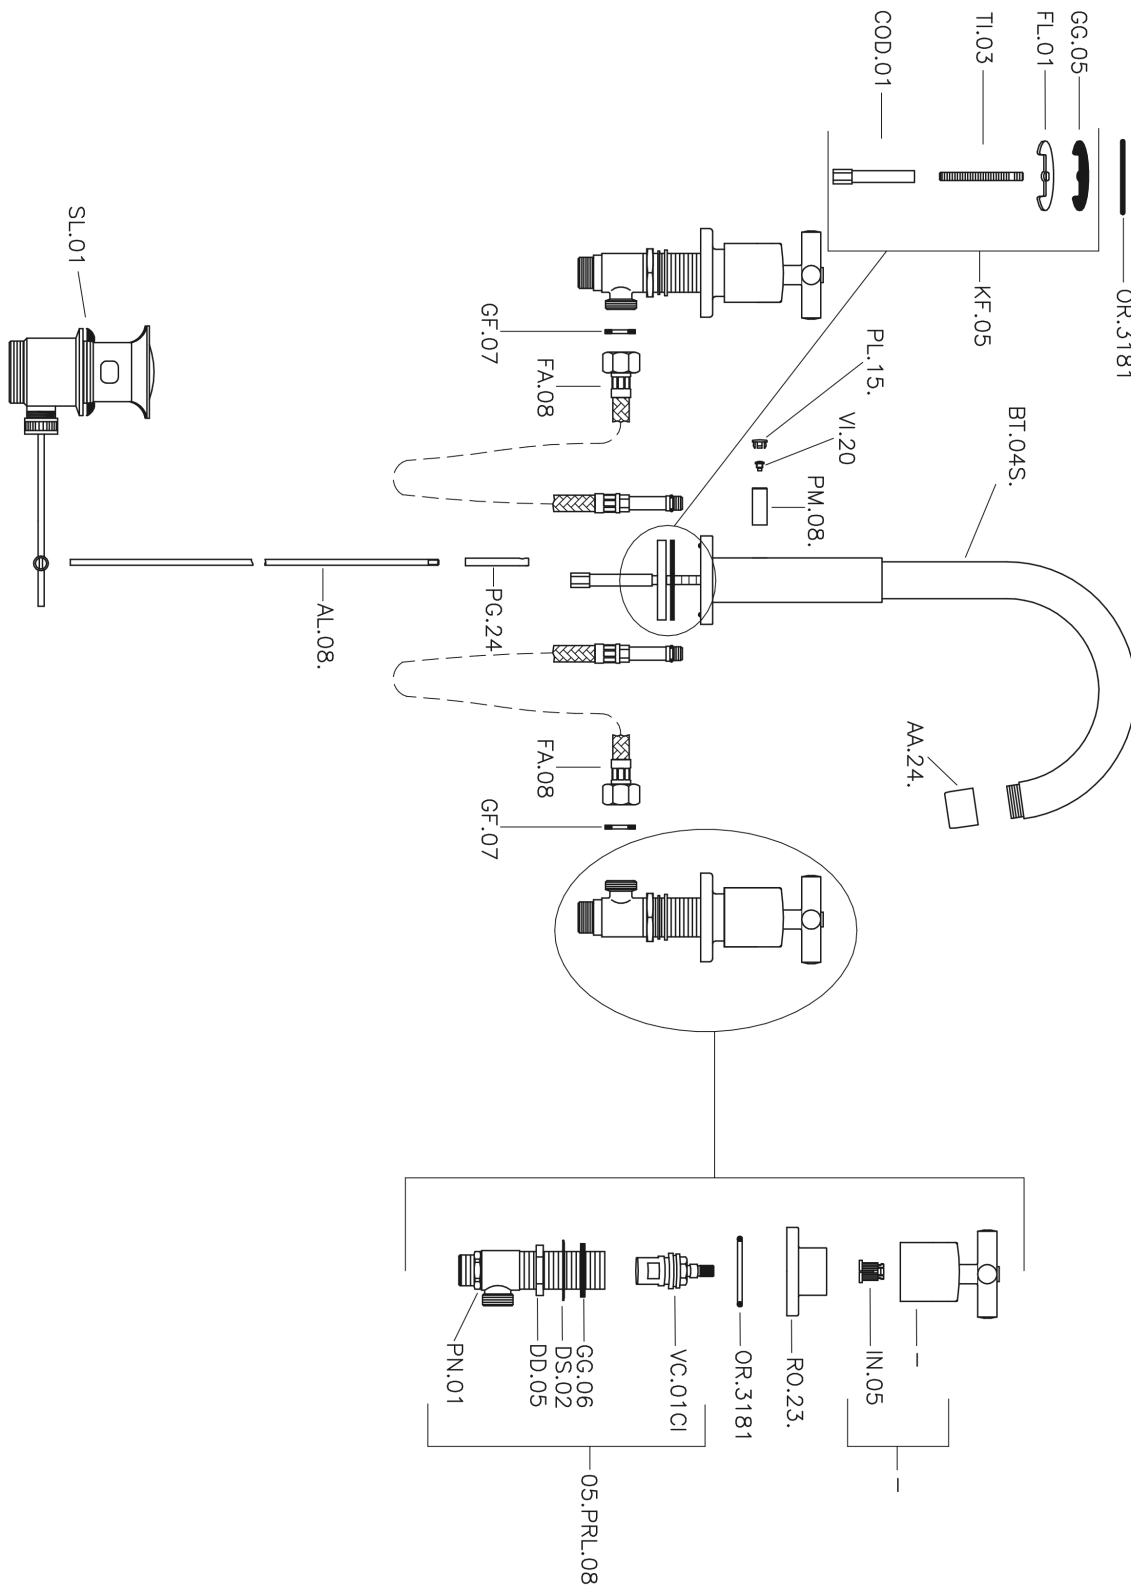

Miscelatore lavabo 3 fori SUITE\_SU001060

SU001060

<https://huberitalia.com/miscelatore-lavabo-3-fori-suite-su001060>

2024-12-04