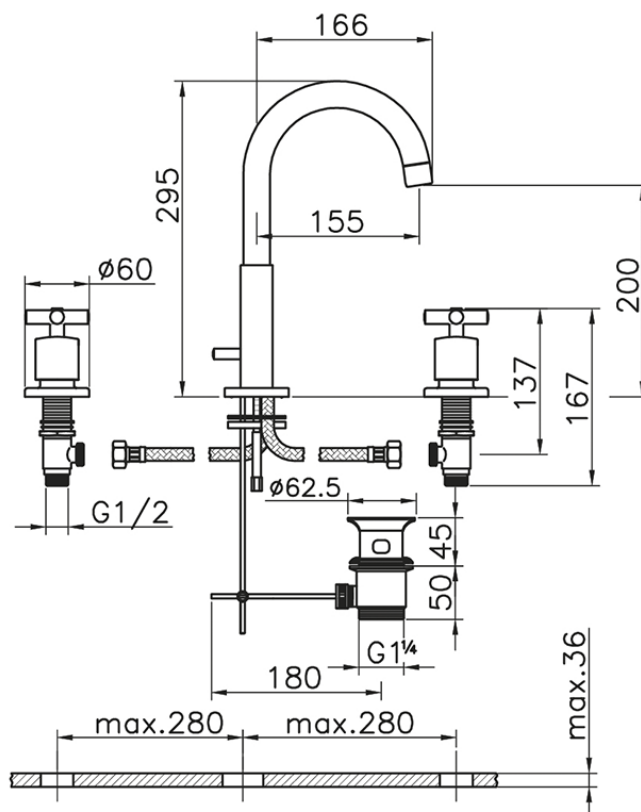

Miscelatore lavabo 3 fori SUITE_SU001060

SU001060

<https://huberitalia.com/miscelatore-lavabo-3-fori-suite-su001060>

2024-12-04