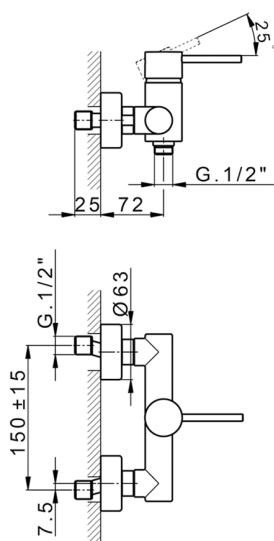

Miscelatore monocomando doccia NUOVA KIRUNA_K2000440

MODELLO **K2000440**

Miscelatore monocomando doccia, senza completo doccia

FINITURE DISPONIBILI

- 21** 21 Cromo
- 26** 26 Vecchio Rame
- 2F** 2F Nichel Spazzolato
- 2W** 2W Oro Spazzolato
- 40** 40 Nero Opaco
- 4Q** 4Q Bianco Opaco

CARATTERISTICHE

Ricambio Cartuccia **ZZ95435000**

Cartuccia Monocomando 35 mm

EcoStop

Con il Dispositivo EcoStop l'apertura dell'acqua avviene con un punto duro al 50% circa della portata. Un fermo a metà apertura, da vincere con una leggera forza solo e soltanto quando ci sia una reale necessità di richiesta d'acqua alla massima portata. Ciò permette di consumare fino al 50% in meno di acqua.