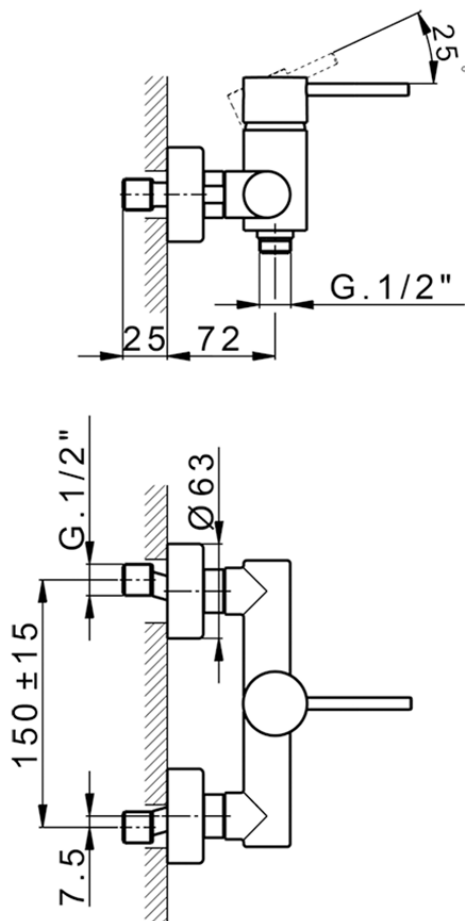

Miscelatore monocomando doccia NUOVA KIRUNA\_K2000440

K2000440

<https://huberitalia.com/miscelatore-monocomando-doccia-nuova-kiruna-k2000440>

2024-11-21