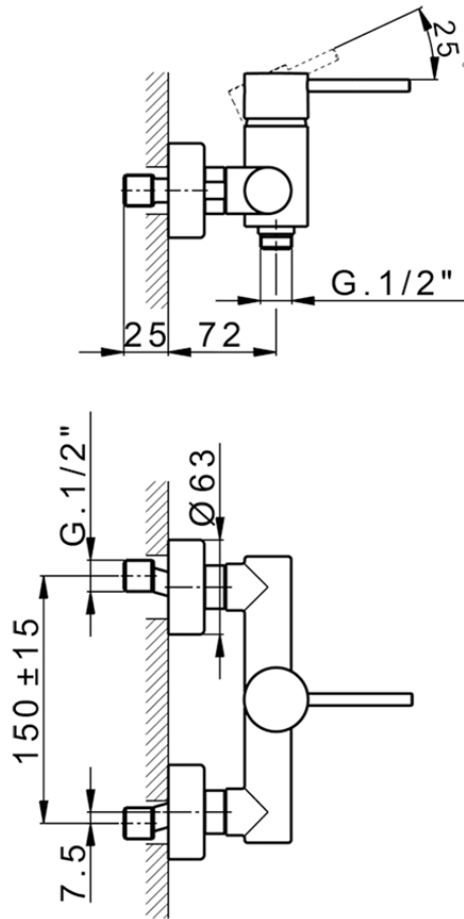

Miscelatore monocomando doccia NUOVA KIRUNA_K2000440

K2000440

<https://huberitalia.com/miscelatore-monocomando-doccia-nuova-kiruna-k2000440>

2024-11-21