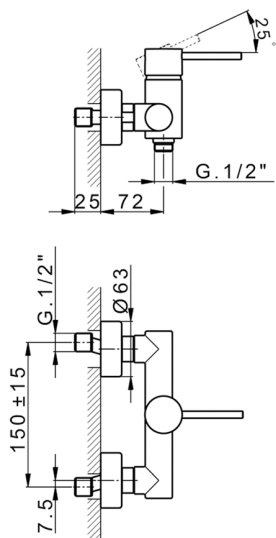

Miscelatore monocomando doccia NUOVA KIRUNA_K2000440

MODELLO **K2000440**

Miscelatore monocomando doccia, senza completo doccia

FINITURE DISPONIBILI

- 21** 21 Cromo
- 26** 26 Vecchio Rame
- 2F** 2F Nichel Spazzolato
- 2W** 2W Oro Spazzolato
- 40** 40 Nero Opaco
- 4Q** 4Q Bianco Opaco

CARATTERISTICHE

Ricambio Cartuccia **ZZ95435000**

Cartuccia Monocomando 35 mm

EcoStop

Con il Dispositivo EcoStop l'apertura dell'acqua avviene con un punto duro al 50% circa della portata. Un fermo a metà apertura, da vincere con una leggera forza solo e soltanto quando ci sia una reale necessità di richiesta d'acqua alla massima portata. Ciò permette di consumare fino al 50% in meno di acqua.