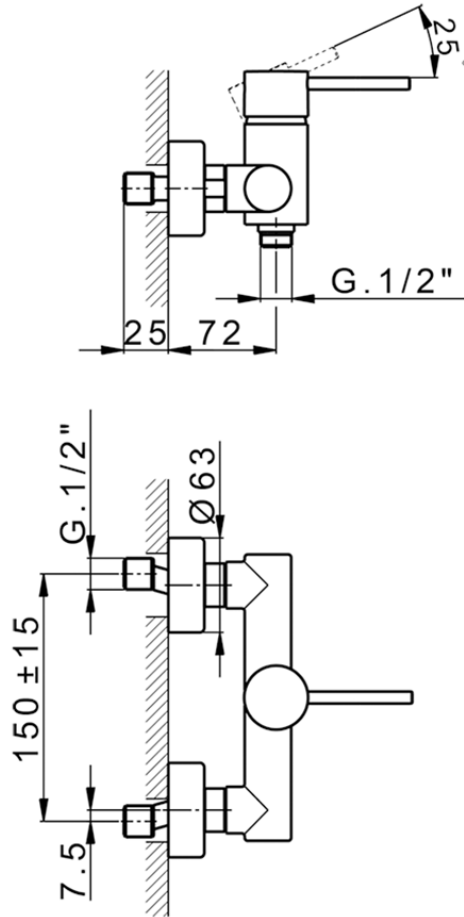

Miscelatore monocomando doccia NUOVA KIRUNA_K2000440

K2000440

<https://huberitalia.com/miscelatore-monocomando-doccia-nuova-kiruna-k2000440>

2024-11-21