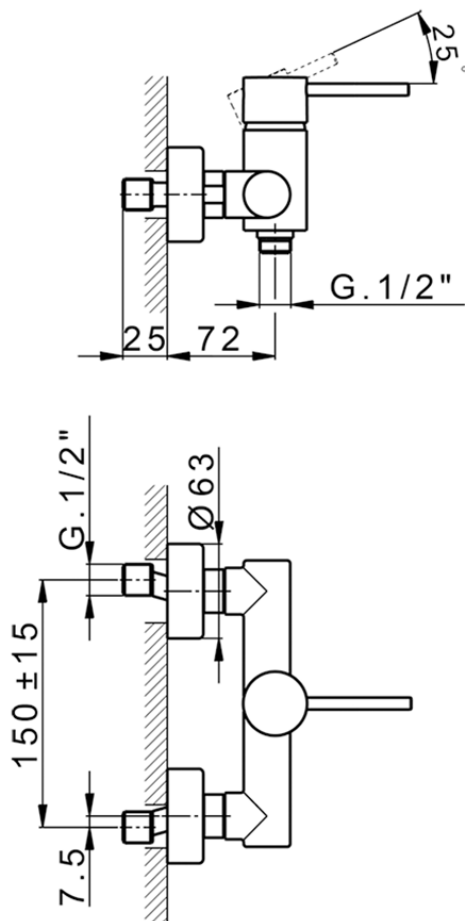

Miscelatore monocomando doccia NUOVA KIRUNA_K2000440

K2000440

<https://huberitalia.com/miscelatore-monocomando-doccia-nuova-kiruna-k2000440>

2024-11-21