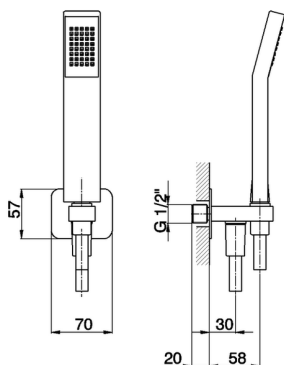

Completo doccia con presa acqua SHOWER_SS018800

MODELLO **SS018800**

Completo doccia con presa acqua, supporto doccetta murale, doccetta monogetto Quad 42x18 mm in ABS, flessibile liscio SUPREME 150 cm

FINITURE DISPONIBILI

-  **21** 21 Cromo
-  **2B** 2B Nichel Lucido
-  **2F** 2F Nichel Spazzolato
-  **40** 40 Nero Opaco
-  **4Q** 4Q Bianco Opaco

CARATTERISTICHE

2024-12-04