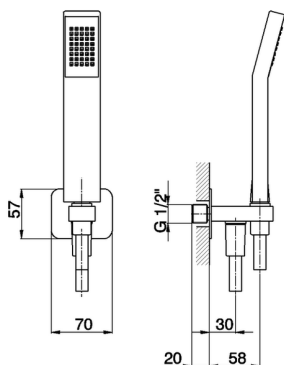

Completo doccia con presa acqua SHOWER_SS018800

MODELLO **SS018800**

Completo doccia con presa acqua, supporto doccetta murale, doccetta monogetto Quad 42x18 mm in ABS, flessibile liscio SUPREME 150 cm

FINITURE DISPONIBILI

-  **21** 21 Cromo
-  **2B** 2B Nichel Lucido
-  **2F** 2F Nichel Spazzolato
-  **40** 40 Nero Opaco
-  **4Q** 4Q Bianco Opaco

CARATTERISTICHE

2024-12-22