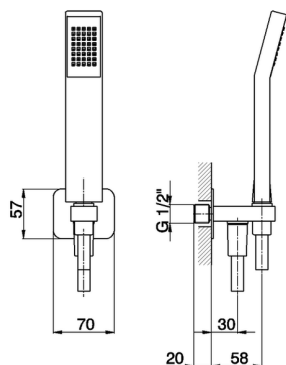

Completo doccia con presa acqua SHOWER_SS018800

MODELLO **SS018800**

Completo doccia con presa acqua, supporto doccetta murale, doccetta monogetto Quad 42x18 mm in ABS, flessibile liscio SUPREME 150 cm

FINITURE DISPONIBILI

-  **21** 21 Cromo
-  **2B** 2B Nichel Lucido
-  **2F** 2F Nichel Spazzolato
-  **40** 40 Nero Opaco
-  **4Q** 4Q Bianco Opaco

CARATTERISTICHE

2024-12-04