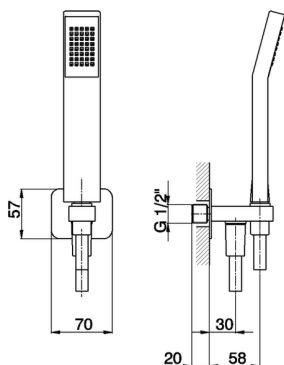

Completo doccia con presa acqua SHOWER_SS018800

MODELLO **SS018800**

Completo doccia con presa acqua, supporto doccetta murale, doccetta monogetto Quad 42x18 mm in ABS, flessibile liscio SUPREME 150 cm

FINITURE DISPONIBILI

- **21** 21 Cromo
- **2B** 2B Nichel Lucido
- **2F** 2F Nichel Spazzolato
- **40** 40 Nero Opaco
- **4Q** 4Q Bianco Opaco

CARATTERISTICHE

2024-12-22