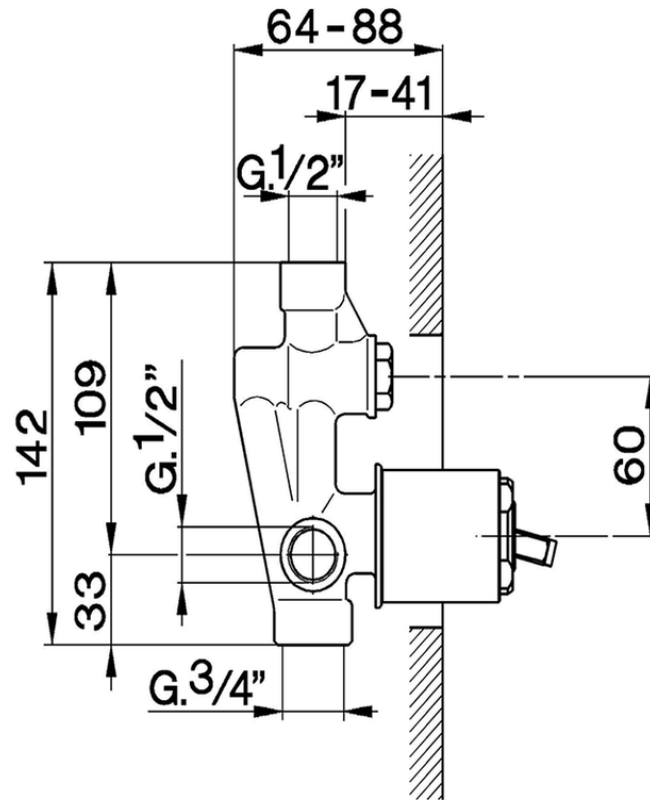

Parte incasso monocomando vasca-doccia INCASSO_ZB002210

ZB002210

<https://huberitalia.com/parte-incasso-monocomando-vasca-doccia-incasso-zb002210>

2024-12-04