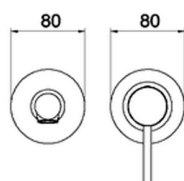

Parte esterna monocomando lavabo a parete TRATTO EVO_TV005510

MODELLO **TV005510**

Parte esterna monocomando lavabo a parete, senza parte incasso, bocca L. 150 mm, per art. Easy-Box ZB002450 e art. ZB025510

FINITURE DISPONIBILI

CARATTERISTICHE

Installazione **Incasso**

Parti Incasso necessarie **ZB002450**

Parte incasso monocomando lavabo a parete Easy-Box INCASSO_ZB002450

MODELLO **ZB002450**

Parte incasso monocomando lavabo a parete Easy-Box, con scatola di protezione, senza parte esterna

FINITURE DISPONIBILI

CARATTERISTICHE

Installazione	Incasso
Ricambio Cartuccia	ZZ95409000
Cartuccia Monocomando 35 mm	
Incasso	1

Piastra/Plate/Plaque/Platte/Placa

2-3mm: XX 56-76

10mm: XX 48-68

EcoStop

Con il Dispositivo EcoStop l'apertura dell'acqua avviene con un punto duro al 50% circa della portata. Un fermo a metà apertura, da vincere con una leggera forza solo e soltanto quando ci sia una reale necessità di richiesta d'acqua alla massima portata. Ciò permette di consumare fino al 50% in meno di acqua.