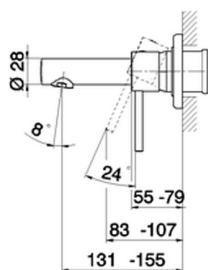

Parte esterna monocomando lavabo a parete TRATTO EVO_TV005510

MODELLO **TV005510**

Parte esterna monocomando lavabo a parete, senza parte incasso, bocca L. 150 mm, per art. Easy-Box ZB002450 e art. ZB025510

FINITURE DISPONIBILI

CARATTERISTICHE

Installazione **Incasso**

Parti Incasso necessarie **ZB002450**

Parte incasso monocomando lavabo a parete Easy-Box INCASSO_ZB002450

MODELLO **ZB002450**

Parte incasso monocomando lavabo a parete Easy-Box, con scatola di protezione, senza parte esterna

FINITURE DISPONIBILI

CARATTERISTICHE

Installazione	Incasso
Ricambio Cartuccia	ZZ95409000
Cartuccia Monocomando 35 mm	
Incasso	1

Piastra/Plate/Plaque/Platte/Placa

2-3mm: XX 56-76

10mm: XX 48-68

EcoStop

Con il Dispositivo EcoStop l'apertura dell'acqua avviene con un punto duro al 50% circa della portata. Un fermo a metà apertura, da vincere con una leggera forza solo e soltanto quando ci sia una reale necessità di richiesta d'acqua alla massima portata. Ciò permette di consumare fino al 50% in meno di acqua.