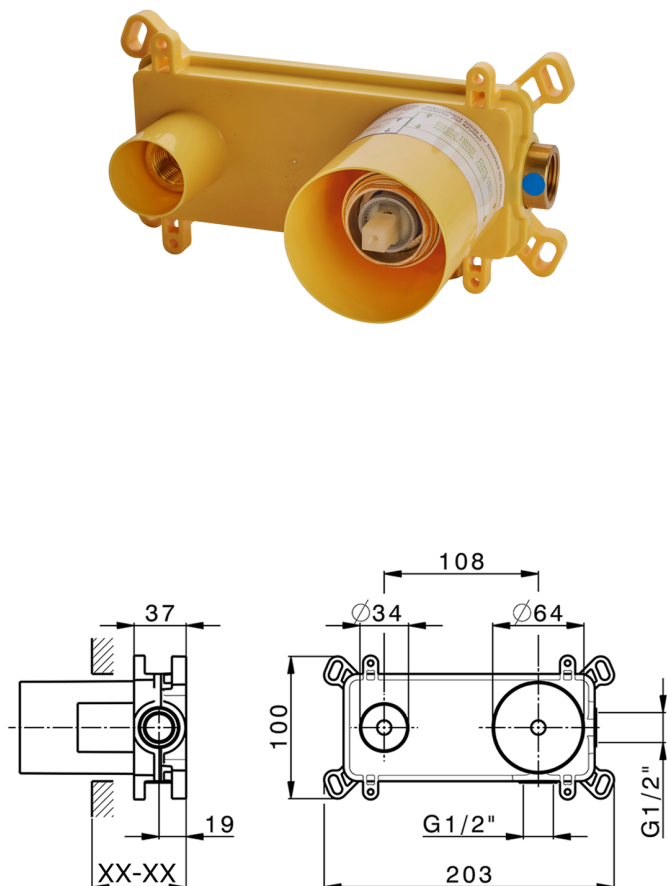

Parte esterna monocomando lavabo a parete TRATTO EVO_TV005510

MODELLO **TV005510**

Parte esterna monocomando lavabo a parete, senza parte incasso, bocca L. 150 mm, per art. Easy-Box ZB002450 e art. ZB025510

FINITURE DISPONIBILI

CARATTERISTICHE

Installazione **Incasso**

Parti Incasso necessarie **ZB002450**

Parte incasso monocomando lavabo a parete Easy-Box INCASSO_ZB002450

MODELLO **ZB002450**

Parte incasso monocomando lavabo a parete Easy-Box, con scatola di protezione, senza parte esterna

FINITURE DISPONIBILI

CARATTERISTICHE

Installazione	Incasso
Ricambio Cartuccia	ZZ95409000
Cartuccia Monocomando 35 mm	
Incasso	1

Piastra/Plate/Plaque/Platte/Placa

2-3mm: XX 56-76

10mm: XX 48-68

EcoStop

Con il Dispositivo EcoStop l'apertura dell'acqua avviene con un punto duro al 50% circa della portata. Un fermo a metà apertura, da vincere con una leggera forza solo e soltanto quando ci sia una reale necessità di richiesta d'acqua alla massima portata. Ciò permette di consumare fino al 50% in meno di acqua.