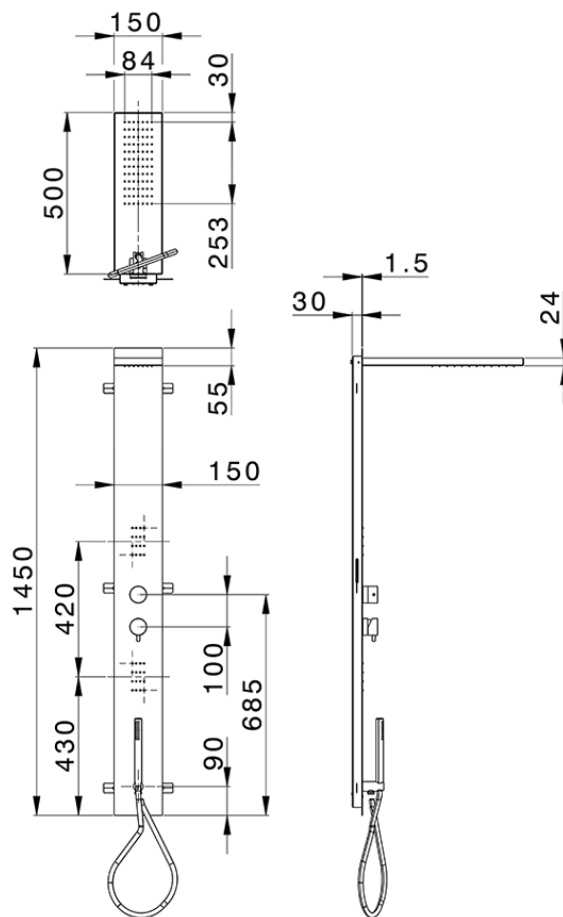

Pannello doccia monocomando 3 funzioni COLUMNS_ZS105040

ZS105040

<https://www.huberitalia.com/pannello-doccia-monocomando-3-funzioni-columns-zs105040>

2025-02-23