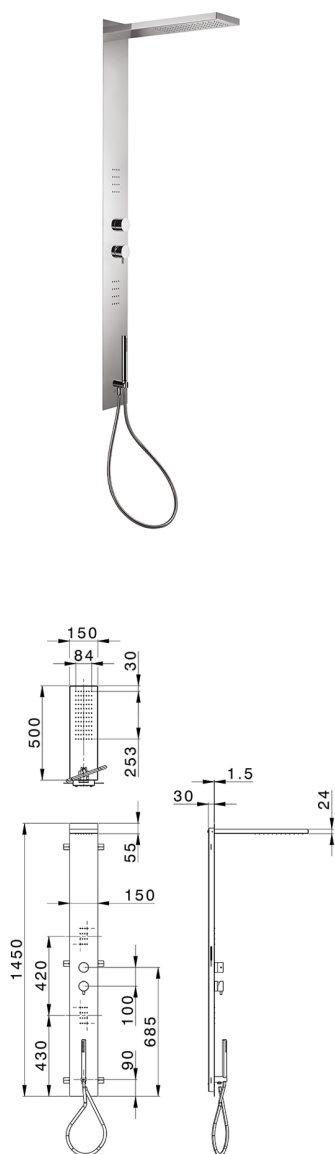

Pannello doccia monocomando 3 funzioni COLUMNS_ZS105040

MODELLO **ZS105040**

Pannello doccia monocomando 3 funzioni, pannello doccia in acciaio inox AISI 304, devistop 3 uscite, supporto doccetta con presa d'acqua, doccetta monogetto D.23 mm in Ottone, 2 soffiocini frontali, soffione rettangolare 150x500 sp.24 mm Inox, funzione pioggia, flessibile PVC 150 cm

FINITURE DISPONIBILI

-  **40** 40 Nero Opaco
-  **4Q** 4Q Bianco Opaco
-  **D1** D1 Inox Spazzolato
-  **D2** D2 Inox Lucido

CARATTERISTICHE

Ricambio Cartuccia **ZZ99751000**

Cartuccia Monocomando 35 mm

2025-02-23