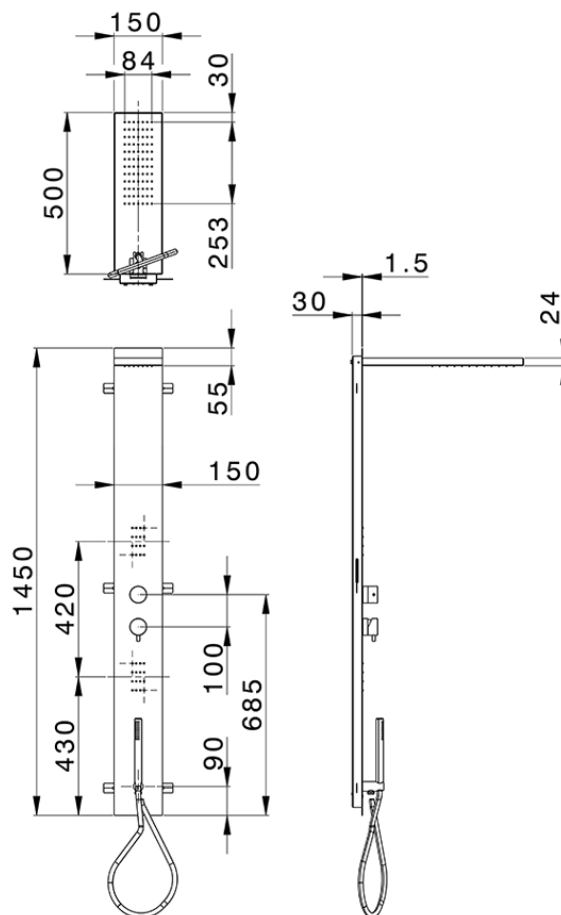

Pannello doccia monocomando 3 funzioni COLUMNS_ZS105040

ZS105040

<https://www.huberitalia.com/pannello-doccia-monocomando-3-funzioni-columns-zs105040>

2025-02-23