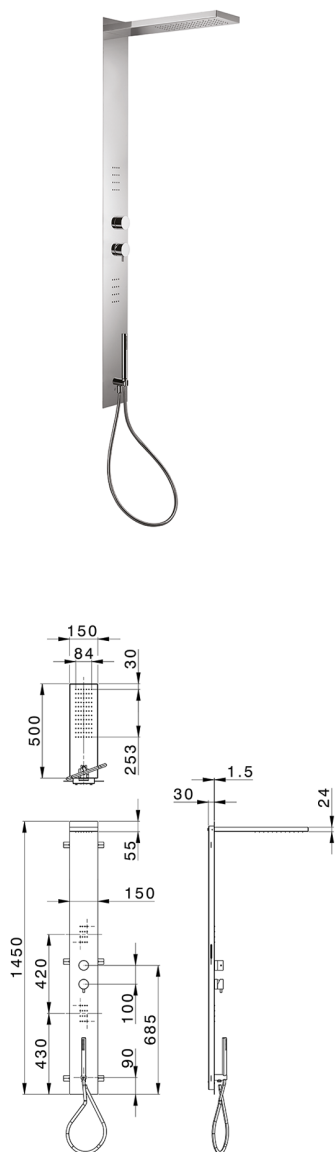

Pannello doccia monocomando 3 funzioni COLUMNS_ZS105040

MODELLO **ZS105040**

Pannello doccia monocomando 3 funzioni, pannello doccia in acciaio inox AISI 304, devistop 3 uscite, supporto doccetta con presa d'acqua, doccetta monogetto D.23 mm in Ottone, 2 soffiocini frontali, soffione rettangolare 150x500 sp.24 mm Inox, funzione pioggia, flessibile PVC 150 cm

FINITURE DISPONIBILI

-  **40** 40 Nero Opaco
-  **4Q** 4Q Bianco Opaco
-  **D1** D1 Inox Spazzolato
-  **D2** D2 Inox Lucido

CARATTERISTICHE

Ricambio Cartuccia **ZZ99751000**

Cartuccia Monocomando 35 mm

2025-02-22