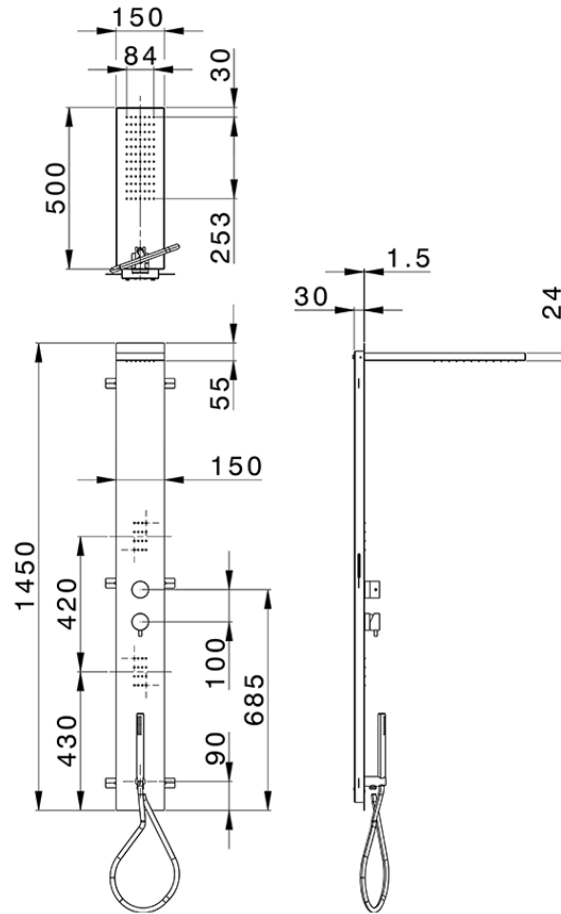

Pannello doccia monocomando 3 funzioni COLUMNS_ZS105040

ZS105040

<https://www.huberitalia.com/pannello-doccia-monocomando-3-funzioni-columns-zs105040>

2025-02-22