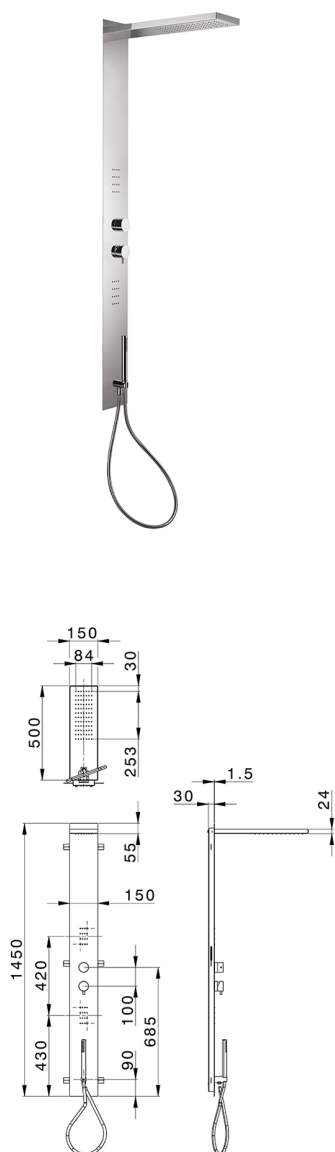

Pannello doccia monocomando 3 funzioni COLUMNS_ZS105040

MODELLO **ZS105040**

Pannello doccia monocomando 3 funzioni, pannello doccia in acciaio inox AISI 304, devistop 3 uscite, supporto doccetta con presa d'acqua, doccetta monogetto D.23 mm in Ottone, 2 soffiocini frontali, soffione rettangolare 150x500 sp.24 mm Inox, funzione pioggia, flessibile PVC 150 cm

FINITURE DISPONIBILI

-  **40** 40 Nero Opaco
-  **4Q** 4Q Bianco Opaco
-  **D1** D1 Inox Spazzolato
-  **D2** D2 Inox Lucido

CARATTERISTICHE

Ricambio Cartuccia **ZZ99751000**

Cartuccia Monocomando 35 mm

2025-02-23