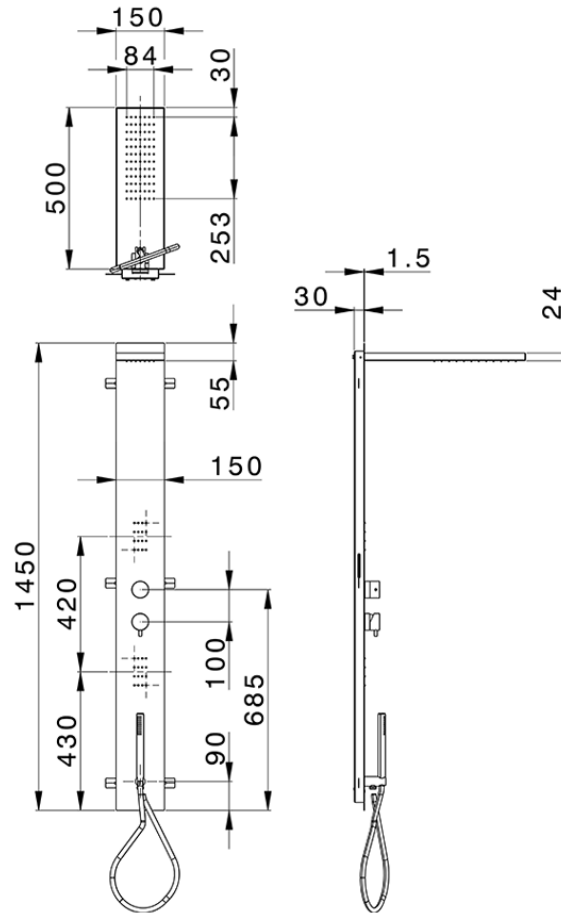

Pannello doccia monocomando 3 funzioni COLUMNS_ZS105040

ZS105040

<https://www.huberitalia.com/pannello-doccia-monocomando-3-funzioni-columns-zs105040>

2025-02-23