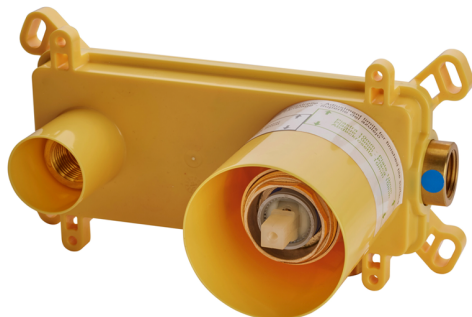

## Parte incasso monocomando lavabo a parete Easy-Box INCASSO\_ZB002450

MODELLO **ZB002450**

Parte incasso monocomando lavabo a parete Easy-Box, con scatola di protezione, senza parte esterna

FINITURE DISPONIBILI

**04** 04 Senza Finitura

CARATTERISTICHE

Incasso **1**

Ricambio Cartuccia **ZZ95409000**

**Cartuccia Monocomando 35 mm**

Piastra/Plate/Plaque/Platte/Placa

2-3mm: XX 56-76

10mm: XX 48-68

### EcoStop

Con il Dispositivo EcoStop l'apertura dell'acqua avviene con un punto duro al 50% circa della portata. Un fermo a metà apertura, da vincere con una leggera forza solo e soltanto quando ci sia una reale necessità di richiesta d'acqua alla massima portata. Ciò permette di consumare fino al 50% in meno di acqua.