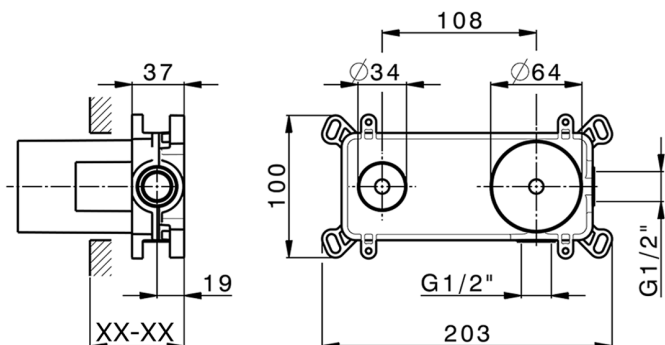

## Parte incasso monocomando lavabo a parete Easy-Box INCASSO\_ZB002450

MODELLO **ZB002450**

Parte incasso monocomando lavabo a parete Easy-Box, con scatola di protezione, senza parte esterna

FINITURE DISPONIBILI

**04** 04 Senza Finitura

CARATTERISTICHE

Incasso **1**

Ricambio Cartuccia **ZZ95409000**

**Cartuccia Monocomando 35 mm**

Piastra/Plate/Plaque/Platte/Placa

2-3mm: XX 56-76

10mm: XX 48-68

### EcoStop

Con il Dispositivo EcoStop l'apertura dell'acqua avviene con un punto duro al 50% circa della portata. Un fermo a metà apertura, da vincere con una leggera forza solo e soltanto quando ci sia una reale necessità di richiesta d'acqua alla massima portata. Ciò permette di consumare fino al 50% in meno di acqua.