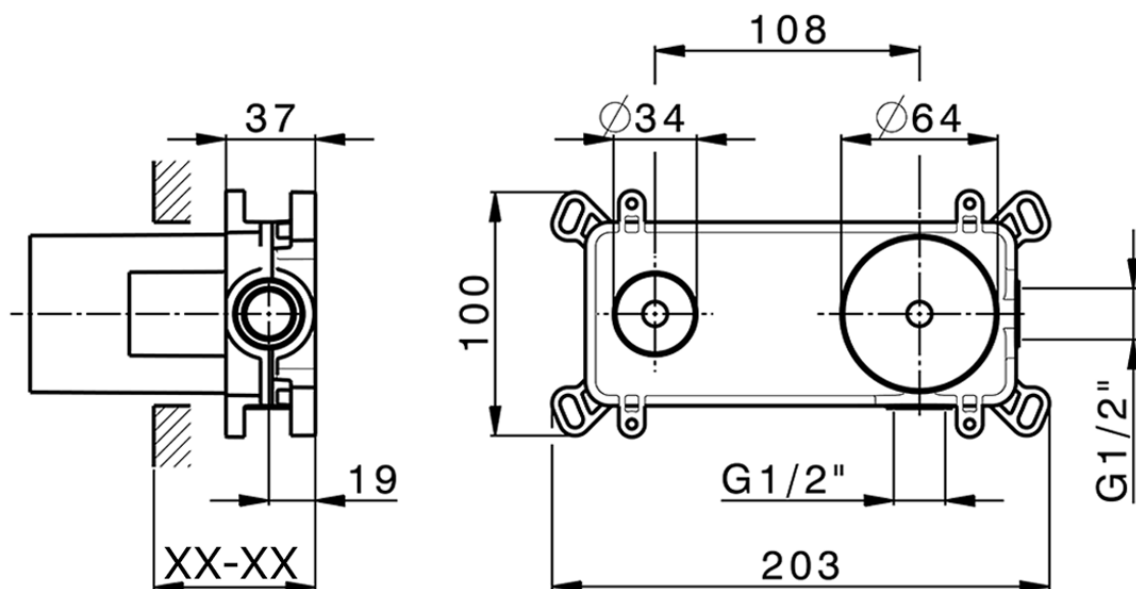

Parte incasso monocomando lavabo a parete Easy-Box INCASSO_ZB002450

Piastra/Plate/Plaque/Platte/Placa

2-3mm: XX 56-76

10mm: XX 48-68