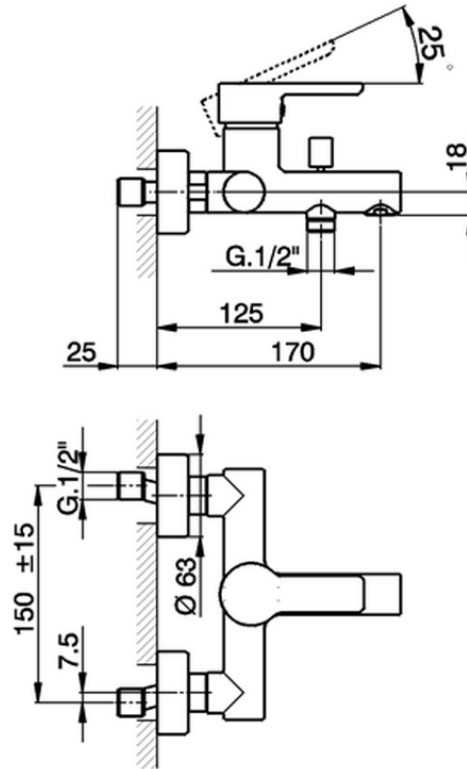

Miscelatore monocomando vasca SOFT

SF000130

<https://huberitalia.com/miscelatore-monocomando-vasca-softsf000130>

2024-06-26