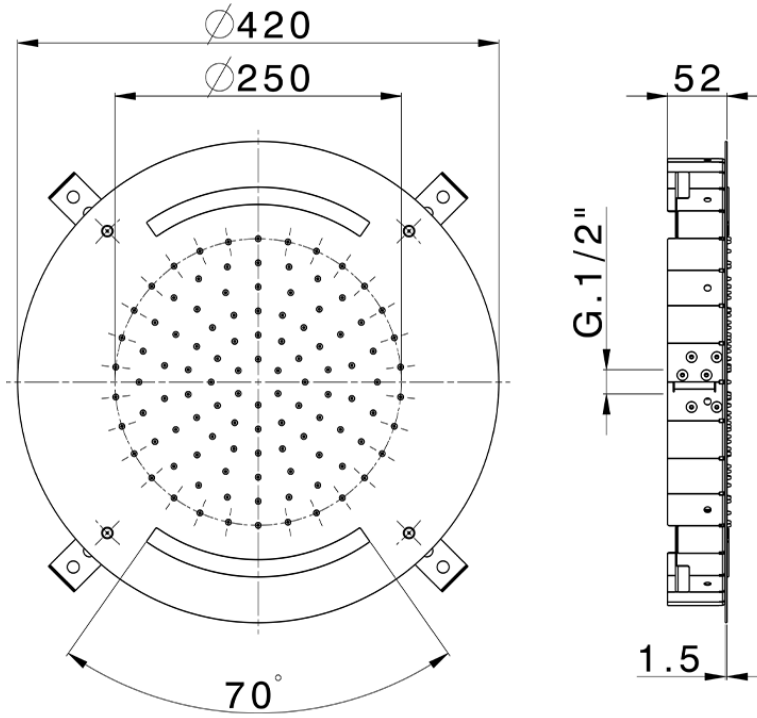

Soffione a soffitto con cromoterapia Ø 420 mm ZEN_ZS1C0015

ZS1C0015

<https://www.huberitalia.com/soffione-a-soffitto-con-cromoterapia-o-420-mm-zen-zs1c0015>

2025-01-21