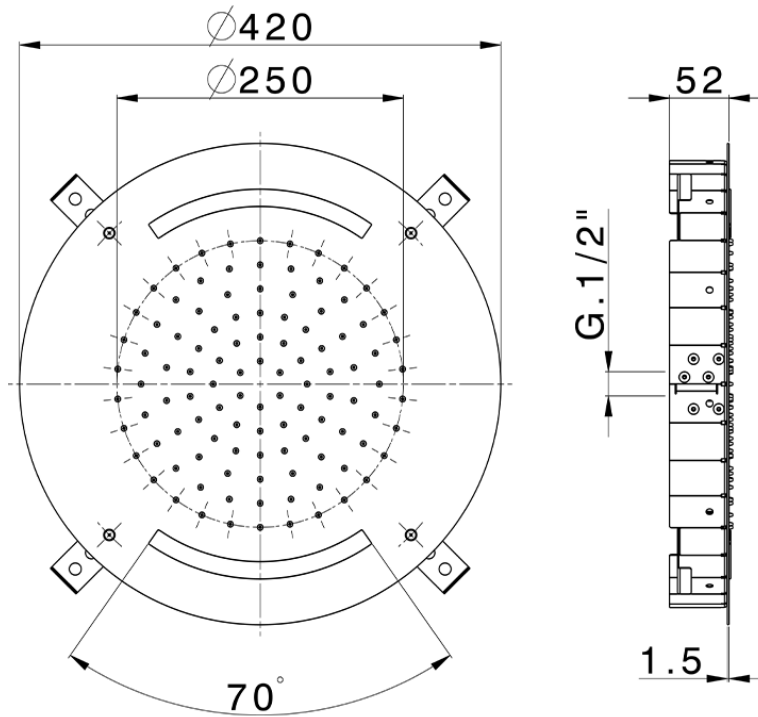

Soffione a soffitto con cromoterapia Ø 420 mm ZEN_ZS1C0015

ZS1C0015

<https://www.huberitalia.com/soffione-a-soffitto-con-cromoterapia-o-420-mm-zen-zs1c0015>

2025-01-21