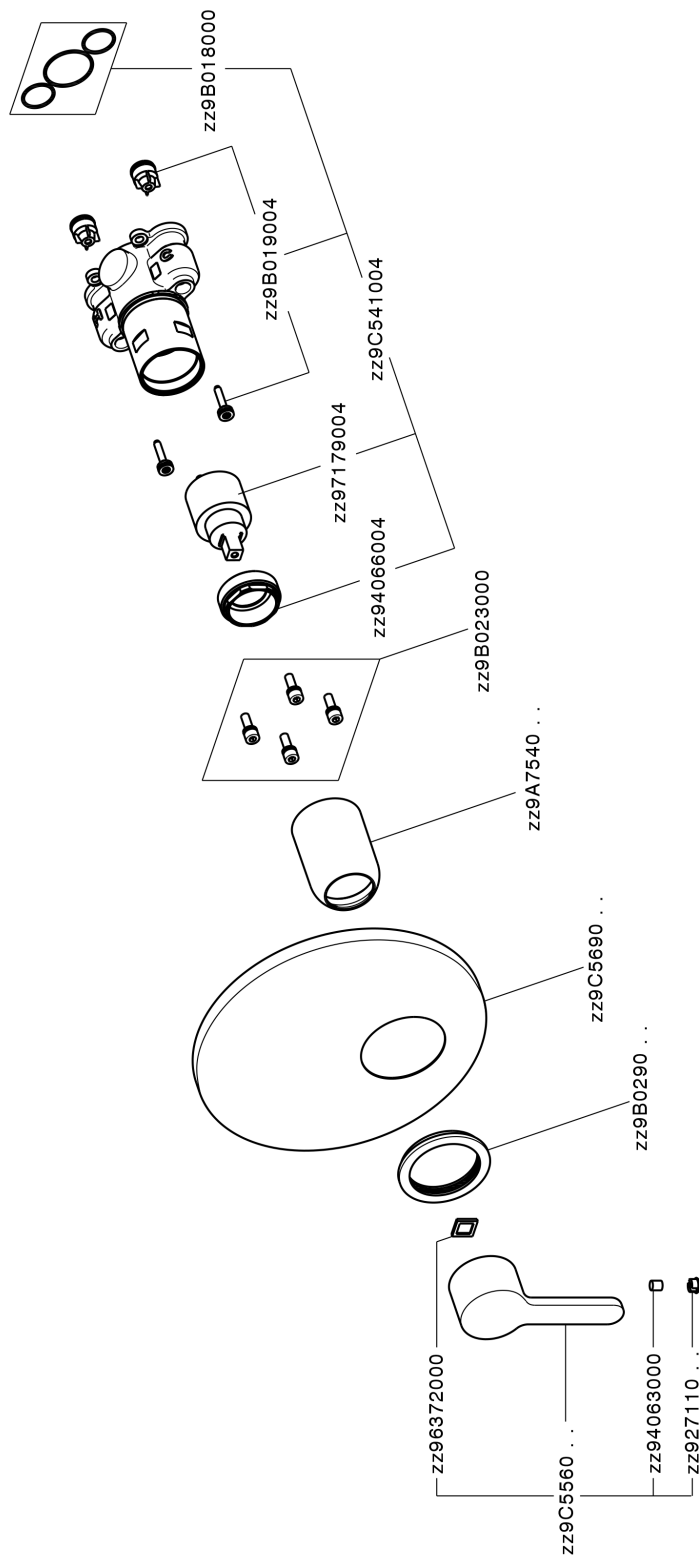

Completo Monocomando per One-Box ONE BOX_H20BM010

MODELLO **H20BM010**

Completo Monocomando per One-Box, 1 uscita, profondità minima di installazione 67 mm, senza parte incasso, per art. ZB00B030-ZB00B031

FINITURE DISPONIBILI

21 21 Cromo

CARATTERISTICHE

Ricambio Cartuccia **ZZ97179000**

Cartuccia Monocomando 35 mm

Installazione **Incasso**

Parti Incasso necessarie **ZB00B031**

ZB00B030

Completo Monocomando per One-Box ONE BOX_H20BM010

H20BM010

<https://www.huberitalia.com/completo-monocomando-per-one-box-one-box-h20bm010>

One-Box Universale per incasso ONE BOX_ZB00B031

MODELLO **ZB00B031**

One-Box Universale per incasso, per termostatico o monocomando 1 o 2 o 3 uscite, senza parte esterna, con silenziosi, con guarnizione per sigillatura

FINITURE DISPONIBILI

 **04** 04 Senza Finitura

CARATTERISTICHE