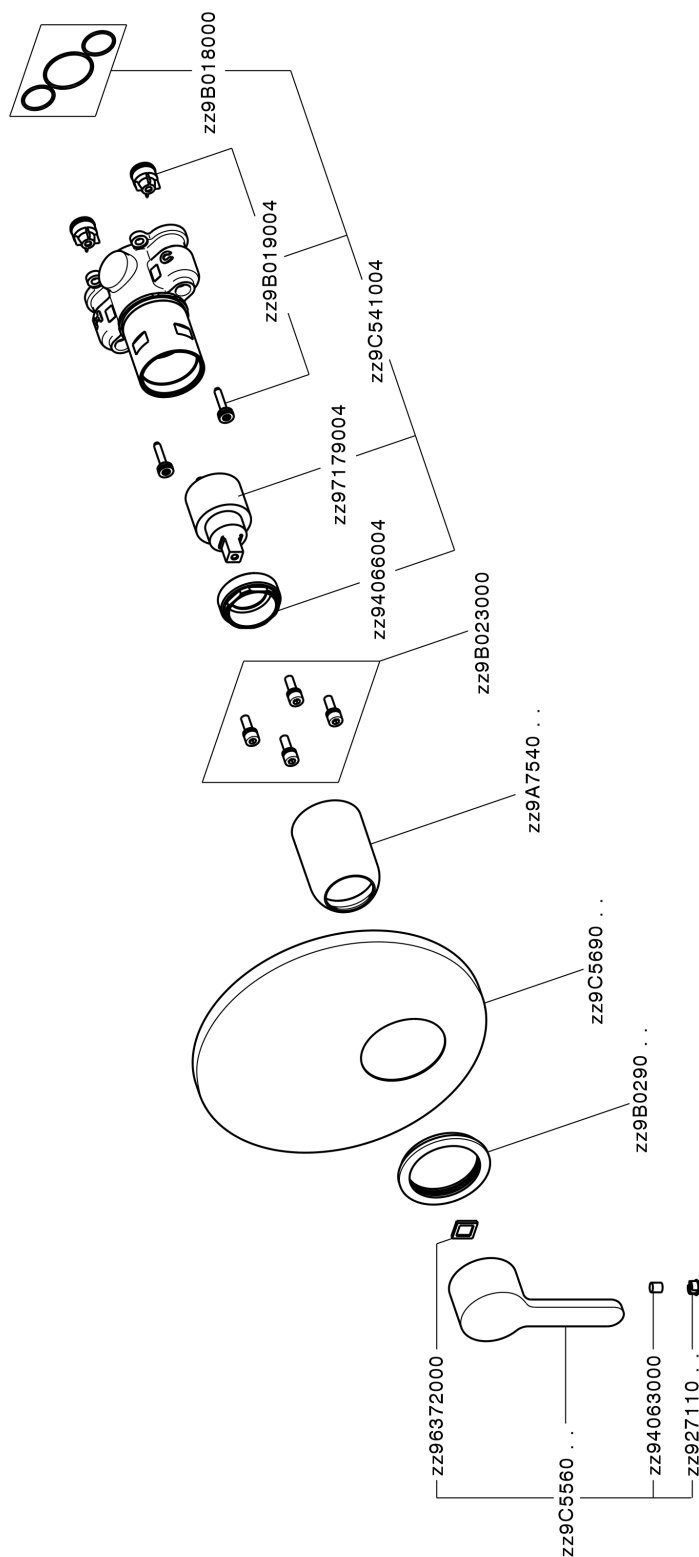

Completo Monocomando per One-Box ONE BOX_H20BM010

MODELLO **H20BM010**

Completo Monocomando per One-Box, 1 uscita, profondità minima di installazione 67 mm, senza parte incasso, per art. ZB00B030-ZB00B031

FINITURE DISPONIBILI

21 21 Cromo

CARATTERISTICHE

Ricambio Cartuccia **ZZ97179000**

Cartuccia Monocomando 35 mm

Installazione **Incasso**

Parti Incasso necessarie **ZB00B031**

ZB00B030

Completo Monocomando per One-Box ONE BOX_H20BM010

H20BM010

<https://www.huberitalia.com/completo-monocomando-per-one-box-one-box-h20bm010>

One-Box Universale per incasso ONE BOX_ZB00B031

MODELLO **ZB00B031**

One-Box Universale per incasso, per termostatico o monocomando 1 o 2 o 3 uscite, senza parte esterna, con silenziosi, con guarnizione per sigillatura

FINITURE DISPONIBILI

04 04 Senza Finitura

CARATTERISTICHE