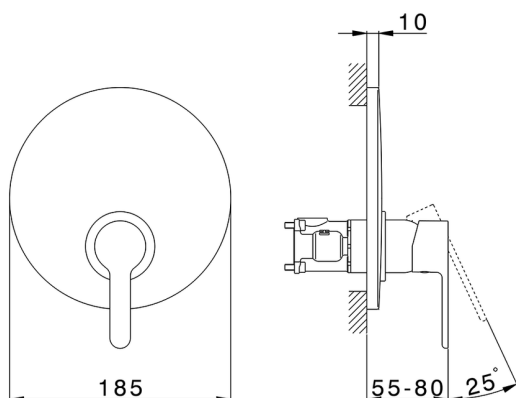

Completo Monocomando per One-Box ONE BOX_H20BM010

MODELLO **H20BM010**

Completo Monocomando per One-Box, 1 uscita, profondità minima di installazione 67 mm, senza parte incasso, per art. ZB00B030-ZB00B031

FINITURE DISPONIBILI

21 21 Cromo

CARATTERISTICHE

Ricambio Cartuccia **ZZ97179000**

Cartuccia Monocomando 35 mm

Installazione **Incasso**

Parti Incasso necessarie **ZB00B031**

ZB00B030