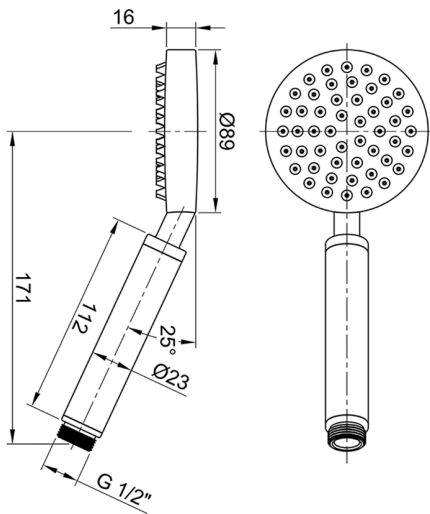

Doccetta LYNOX_SS014510

MODELLO **SS014510**

Doccetta, monogetto D.89 mm in INOX, INOX AISI 304

FINITURE DISPONIBILI

D1 D1 Inox Spazzolato

CARATTERISTICHE

2025-02-05