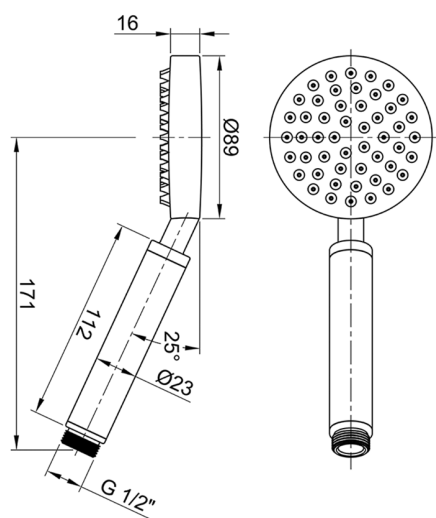

Doccetta LYNOX_SS014510

MODELLO **SS014510**

Doccetta, monogetto D.89 mm in INOX, INOX AISI 304

FINITURE DISPONIBILI

D1 D1 Inox Spazzolato

CARATTERISTICHE

2024-12-22