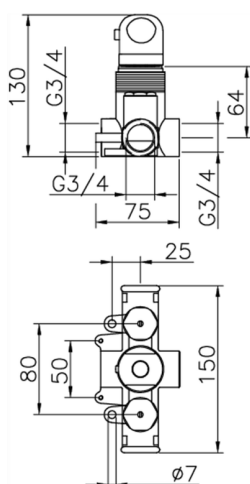

## Miscelatore termostatico centrale CLINIC&TECHNICAL\_445.PR01H.

MODELLO **445.PR01H.**

Miscelatore termostatico centrale

FINITURE DISPONIBILI

CARATTERISTICHE

Ricambio Cartuccia **23.51A.HF**

**Cartuccia Termostatica HF**