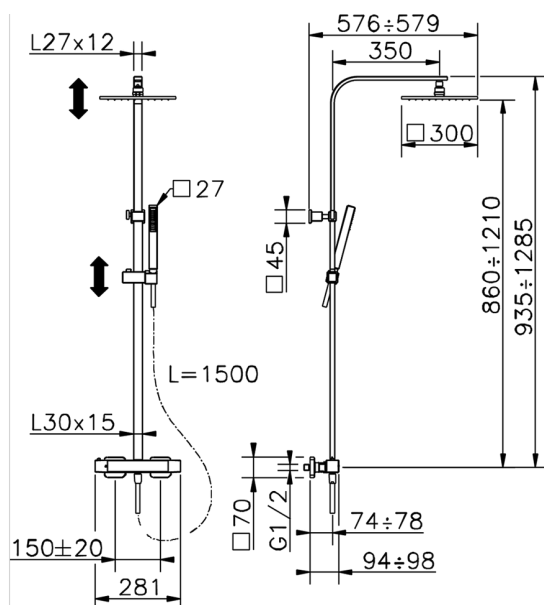

Colonna doccia termostatica 2 funzioni COLUMNS_QMC8604H

MODELLO **QMC8604H**

Colonna doccia termostatica 2 funzioni, devia stop 2 uscite, colonna telescopica, supporto doccetta scorrevole, doccetta monogetto minimalista quadra 27x27 mm ABS, soffione quadro 300x300 mm in OTTONE, flessibile liscio SILVERFLEX 150 cm

FINITURE DISPONIBILI

21 21 Cromo

CARATTERISTICHE

Ricambio Cartuccia **22.04A.AR - ZZ97279004**

Cartuccia Termostatica Argo 2 (filtro lungo)

DeviaStop

La tecnologia Devia Stop di Huber consente con un semplice movimento rotativo di gestire la portata dell'acqua e di scegliere la modalità d'erogazione (soffione, doccetta a mano).