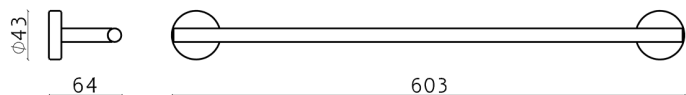

## Porta salviette LYNOX\_LX090106

MODELLO **LX090106**

Porta salviette, Inox AISI 304

FINITURE DISPONIBILI

CARATTERISTICHE

2024-12-22