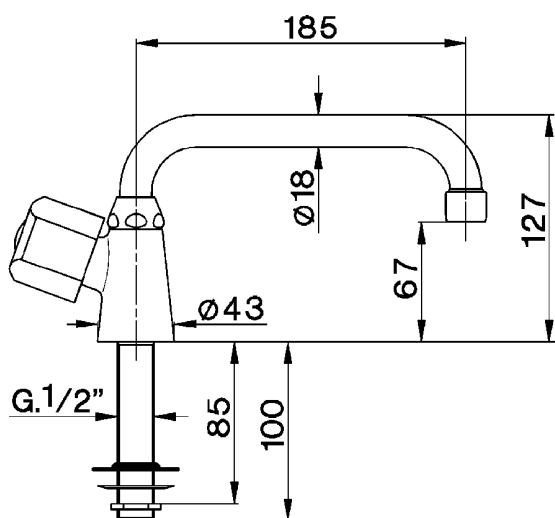

Rubinetto monoacqua EVA_EV000750

MODELLO **EV000750**

Rubinetto monoacqua, senza scarico automatico, senza maniglia

FINITURE DISPONIBILI

CARATTERISTICHE

2024-12-22