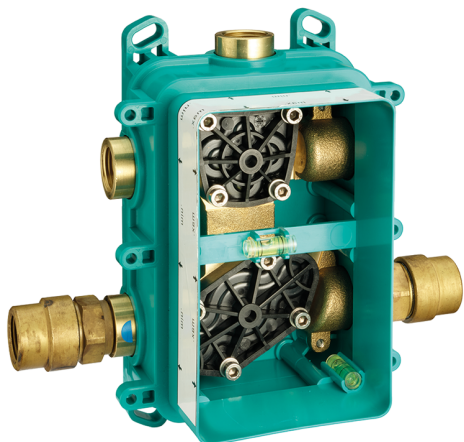

Completo Monocomando per One-Box ONE BOX_DD0BM030

MODELLO **DD0BM030**

Completo Monocomando per One-Box, con deviatore 2-3 uscite, profondità minima di installazione 67 mm, senza parte incasso, per art. ZB00B030-ZB00B031

FINITURE DISPONIBILI

-  **21** 21 Cromo
-  **2F** 2F Nichel Spazzolato
-  **40** 40 Nero Opaco
-  **4Q** 4Q Bianco Opaco

CARATTERISTICHE

Ricambio Cartuccia **ZZ97179000**

Cartuccia Monocomando 35 mm

Installazione **Incasso**

Parti Incasso necessarie **ZB00B031**
ZB00B030

Completo Monocomando per One-Box ONE BOX_DD0BM030

DD0BM030

<https://www.huberitalia.com/completo-monocomando-per-one-box-one-box-dd0bm030>

One-Box Universale per incasso ONE BOX_ZB00B031

MODELLO **ZB00B031**

One-Box Universale per incasso, per termostatico o monocomando 1 o 2 o 3 uscite, senza parte esterna, con silenziosi, con guarnizione per sigillatura

FINITURE DISPONIBILI

 **04** 04 Senza Finitura