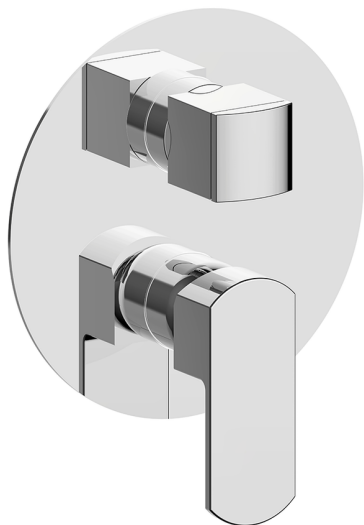

Completo Monocomando per One-Box ONE BOX_DD0BM030

MODELLO **DD0BM030**

Completo Monocomando per One-Box, con deviatore 2-3 uscite, profondità minima di installazione 67 mm, senza parte incasso, per art. ZB00B030-ZB00B031

FINITURE DISPONIBILI

-  **21** 21 Cromo
-  **2F** 2F Nichel Spazzolato
-  **40** 40 Nero Opaco
-  **4Q** 4Q Bianco Opaco

CARATTERISTICHE

Ricambio Cartuccia **ZZ97179000**

Cartuccia Monocomando 35 mm

Installazione **Incasso**

Parti Incasso necessarie **ZB00B031**
ZB00B030

Completo Monocomando per One-Box ONE BOX_DD0BM030

DD0BM030

<https://www.huberitalia.com/completo-monocomando-per-one-box-one-box-dd0bm030>

One-Box Universale per incasso ONE BOX_ZB00B031

MODELLO **ZB00B031**

One-Box Universale per incasso, per termostatico o monocomando 1 o 2 o 3 uscite, senza parte esterna, con silenziosi, con guarnizione per sigillatura

FINITURE DISPONIBILI

 **04** 04 Senza Finitura