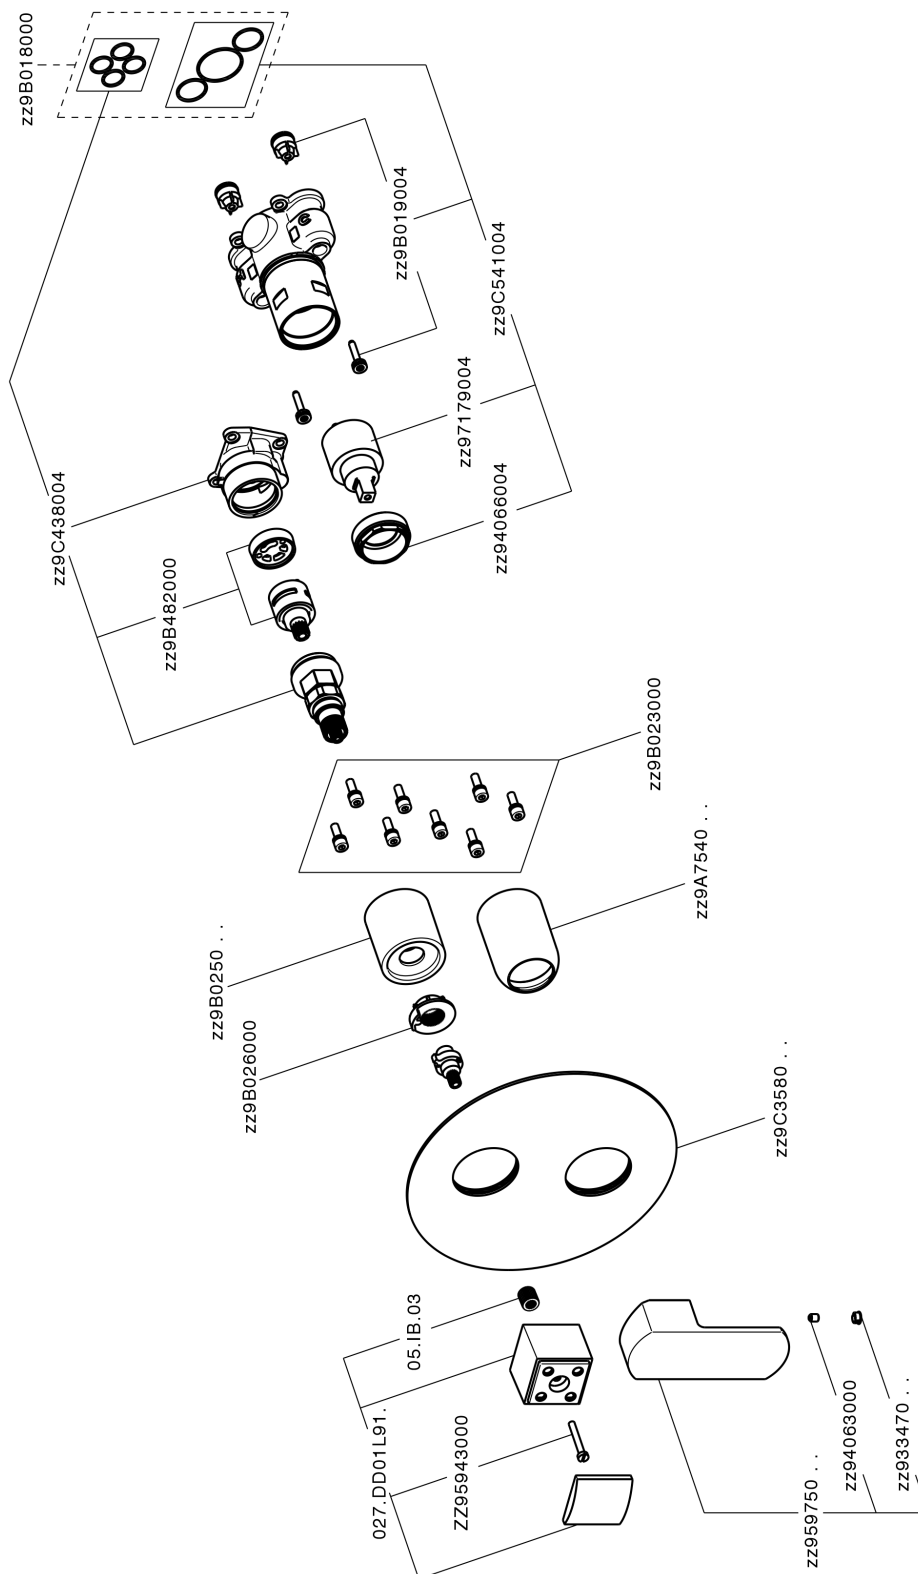

Completo Monocomando per One-Box ONE BOX_DD0BM030

MODELLO **DD0BM030**

Completo Monocomando per One-Box, con deviatore 2-3 uscite, profondità minima di installazione 67 mm, senza parte incasso, per art. ZB00B030-ZB00B031

FINITURE DISPONIBILI

-  **21** 21 Cromo
-  **2F** 2F Nichel Spazzolato
-  **40** 40 Nero Opaco
-  **4Q** 4Q Bianco Opaco

CARATTERISTICHE

Ricambio Cartuccia **ZZ97179000**

Cartuccia Monocomando 35 mm

Installazione **Incasso**

Parti Incasso necessarie **ZB00B031**
ZB00B030

Completo Monocomando per One-Box ONE BOX_DD0BM030

DD0BM030

<https://www.huberitalia.com/completo-monocomando-per-one-box-one-box-dd0bm030>

One-Box Universale per incasso ONE BOX_ZB00B031

MODELLO **ZB00B031**

One-Box Universale per incasso, per termostatico o monocomando 1 o 2 o 3 uscite, senza parte esterna, con silenziosi, con guarnizione per sigillatura

FINITURE DISPONIBILI

 **04** 04 Senza Finitura