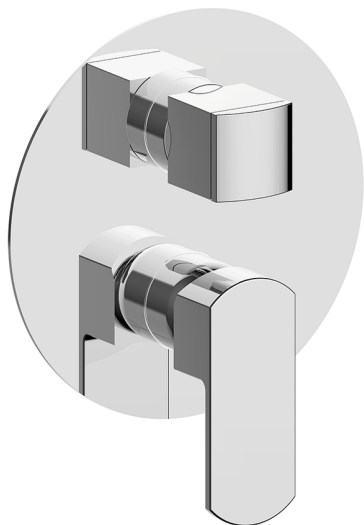

Completo Monocomando per One-Box ONE BOX_DD0BM030

MODELLO **DD0BM030**

Completo Monocomando per One-Box, con deviatore 2-3 uscite, profondità minima di installazione 67 mm, senza parte incasso, per art. ZB00B030-ZB00B031

FINITURE DISPONIBILI

-  **21** 21 Cromo
-  **2F** 2F Nichel Spazzolato
-  **40** 40 Nero Opaco
-  **4Q** 4Q Bianco Opaco

CARATTERISTICHE

Ricambio Cartuccia **ZZ97179000**

Cartuccia Monocomando 35 mm

Installazione **Incasso**

Parti Incasso necessarie **ZB00B031**
ZB00B030

Completo Monocomando per One-Box ONE BOX_DD0BM030

DD0BM030

<https://www.huberitalia.com/completo-monocomando-per-one-box-one-box-dd0bm030>

One-Box Universale per incasso ONE BOX_ZB00B031

MODELLO **ZB00B031**

One-Box Universale per incasso, per termostatico o monocomando 1 o 2 o 3 uscite, senza parte esterna, con silenziosi, con guarnizione per sigillatura

FINITURE DISPONIBILI

04 04 Senza Finitura