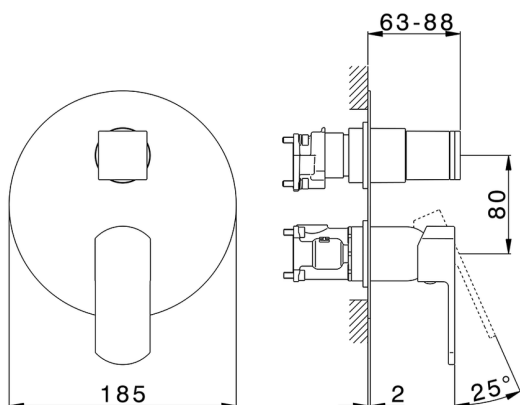

Completo Monocomando per One-Box ONE BOX_DD0BM030

MODELLO **DD0BM030**

Completo Monocomando per One-Box, con deviatore 2-3 uscite, profondità minima di installazione 67 mm, senza parte incasso, per art. ZB00B030-ZB00B031

FINITURE DISPONIBILI

-  **21** 21 Cromo
-  **2F** 2F Nichel Spazzolato
-  **40** 40 Nero Opaco
-  **4Q** 4Q Bianco Opaco

CARATTERISTICHE

Ricambio Cartuccia **ZZ97179000**

Cartuccia Monocomando 35 mm

Installazione **Incasso**