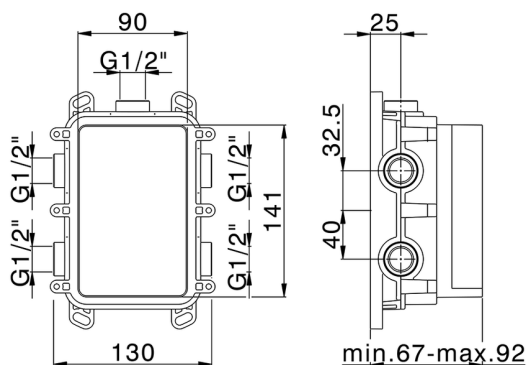

Termostatico

Il Termostatico Huber è il tuo personale gestore dell'acqua che ti aiuta a gestire e controllare acqua ed energia senza sprechi.

2025-01-02