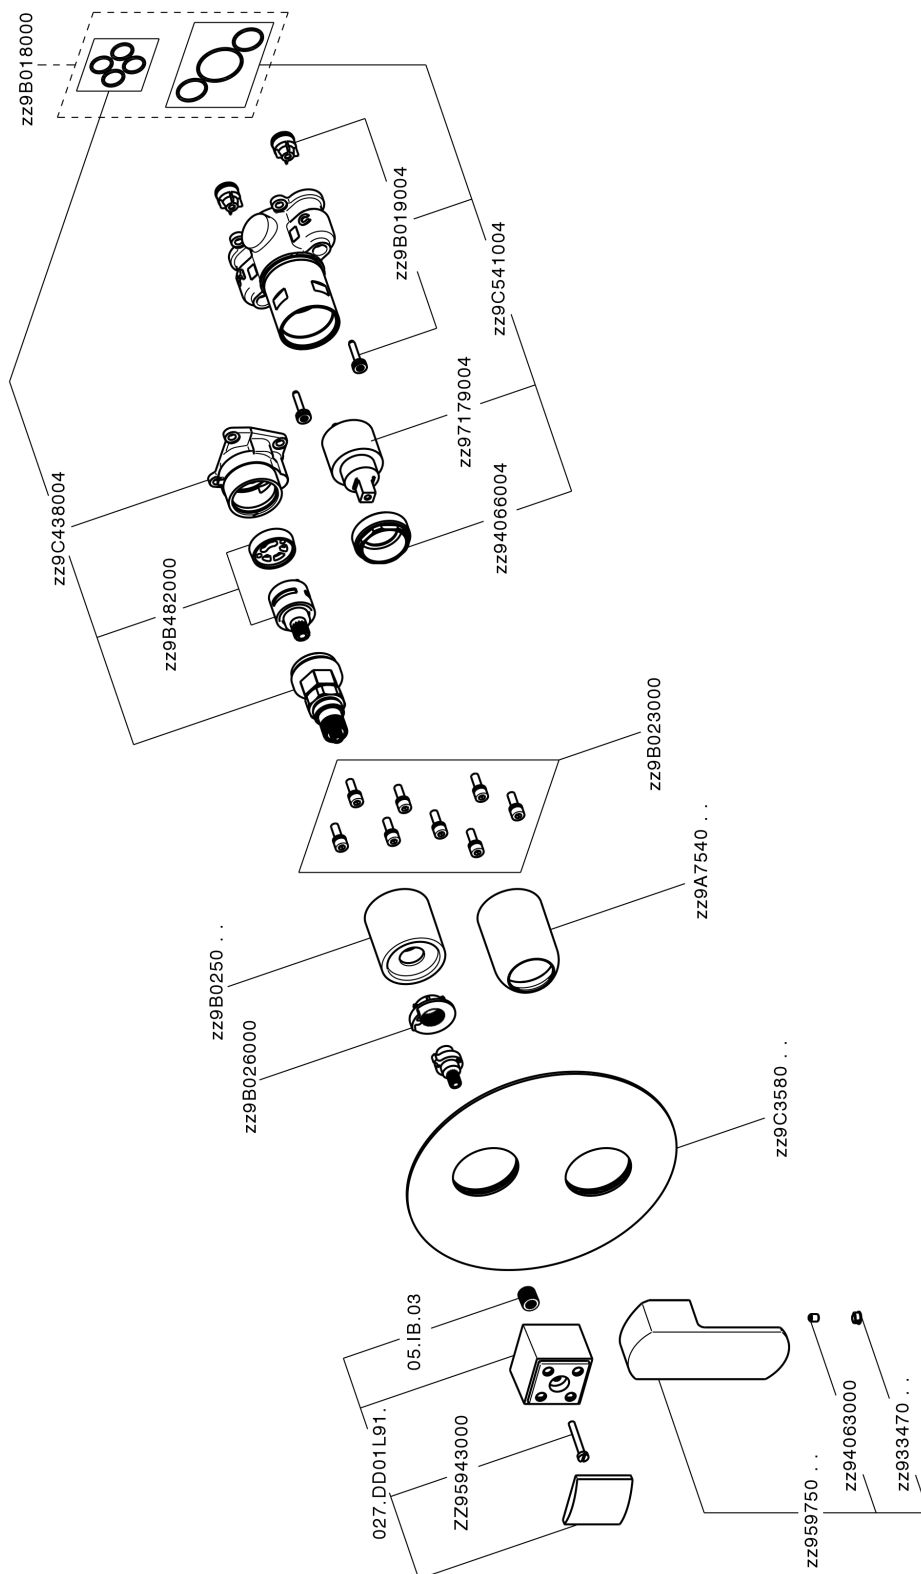

Completo Monocomando per One-Box ONE BOX_DD0BM030

MODELLO **DD0BM030**

Completo Monocomando per One-Box, con deviatore 2-3 uscite, profondità minima di installazione 67 mm, senza parte incasso, per art. ZB00B030-ZB00B031

FINITURE DISPONIBILI

-  **21** 21 Cromo
-  **2F** 2F Nichel Spazzolato
-  **40** 40 Nero Opaco
-  **4Q** 4Q Bianco Opaco

CARATTERISTICHE

Ricambio Cartuccia **ZZ97179000**

Cartuccia Monocomando 35 mm

Installazione **Incasso**

Parti Incasso necessarie **ZB00B031**
ZB00B030

Completo Monocomando per One-Box ONE BOX_DD0BM030

DD0BM030

<https://www.huberitalia.com/completo-monocomando-per-one-box-one-box-dd0bm030>

One-Box Universale per incasso ONE BOX_ZB00B031