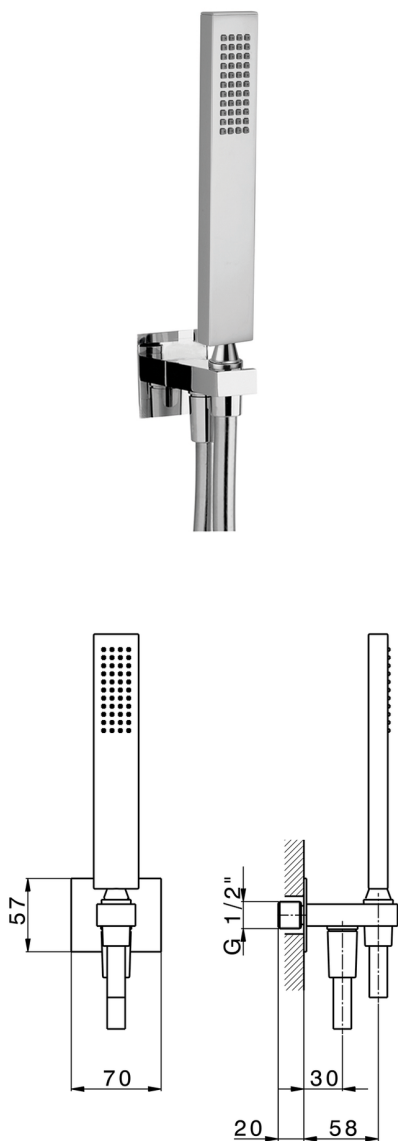

## Completo doccia con presa acqua SHOWER\_SS018860

MODELLO **SS018860**

Completo doccia con presa acqua, supporto doccetta murale, doccetta monogetto minimalista 35x15 mm  
Ottone, flessibile liscio SUPREME 150 cm

### FINITURE DISPONIBILI

-  **21** 21 Cromo
-  **2B** 2B Nichel Lucido
-  **2F** 2F Nichel Spazzolato
-  **40** 40 Nero Opaco
-  **4Q** 4Q Bianco Opaco