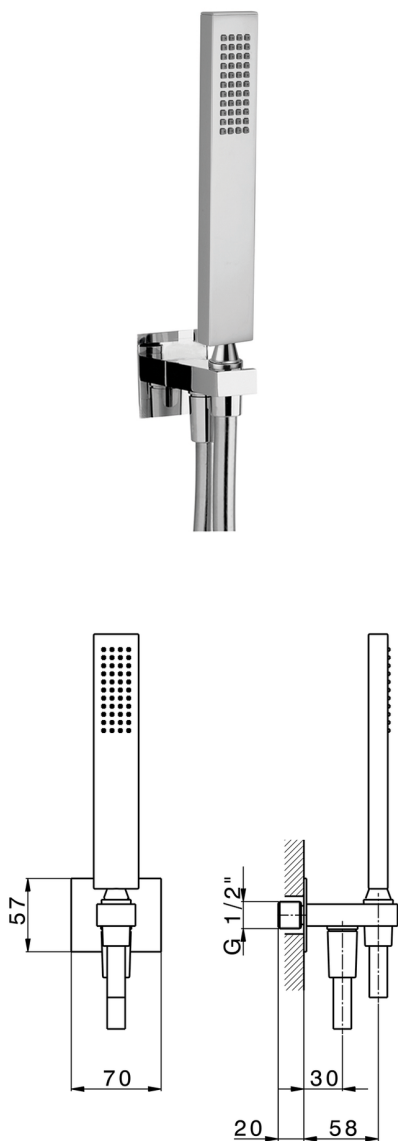

Completo doccia con presa acqua SHOWER_SS018860

MODELLO **SS018860**

Completo doccia con presa acqua, supporto doccetta murale, doccetta monogetto minimalista 35x15 mm
Ottone, flessibile liscio SUPREME 150 cm

FINITURE DISPONIBILI

-  **21** 21 Cromo
-  **2B** 2B Nichel Lucido
-  **2F** 2F Nichel Spazzolato
-  **40** 40 Nero Opaco
-  **4Q** 4Q Bianco Opaco

CARATTERISTICHE

2024-11-23