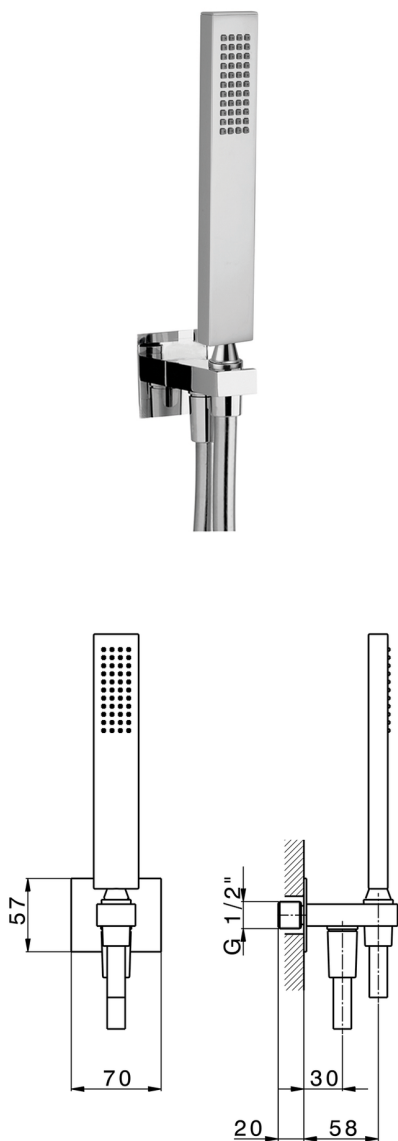

Completo doccia con presa acqua SHOWER_SS018860

MODELLO **SS018860**

Completo doccia con presa acqua, supporto doccetta murale, doccetta monogetto minimalista 35x15 mm
Ottone, flessibile liscio SUPREME 150 cm

FINITURE DISPONIBILI

-  **21** 21 Cromo
-  **2B** 2B Nichel Lucido
-  **2F** 2F Nichel Spazzolato
-  **40** 40 Nero Opaco
-  **4Q** 4Q Bianco Opaco

CARATTERISTICHE

2024-11-21