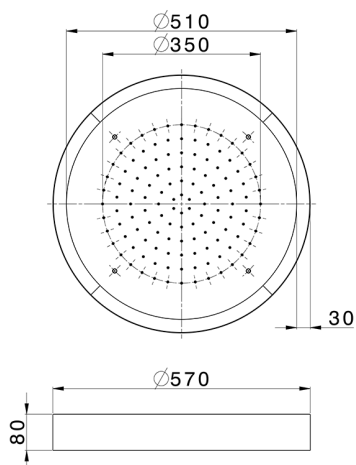

## Soffione a soffitto con cromoterapia Ø 570 mm ZEN\_ZS1C0145

MODELLO **ZS1C0145**

Soffione a soffitto con cromoterapia Ø 570 mm, con carter esterno bianco, funzioni pioggia, cromoterapia, con pulsantiera ad incasso, acciaio inox AISI 304