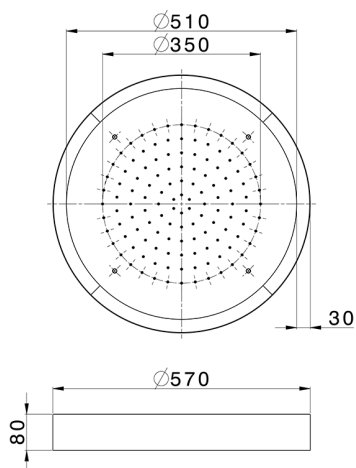

## Soffione a soffitto con cromoterapia Ø 570 mm ZEN\_ZS1C0145

MODELLO **ZS1C0145**

Soffione a soffitto con cromoterapia Ø 570 mm, con carter esterno bianco, funzioni pioggia, cromoterapia, con pulsantiera ad incasso, acciaio inox AISI 304