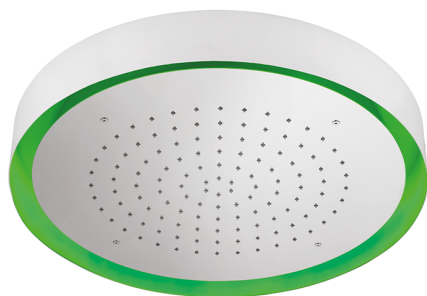

## Soffione a soffitto con cromoterapia Ø 570 mm ZEN\_ZS1C0145

MODELLO **ZS1C0145**

Soffione a soffitto con cromoterapia Ø 570 mm, con carter esterno bianco, funzioni pioggia, cromoterapia, con pulsantiera ad incasso, acciaio inox AISI 304

### FINITURE DISPONIBILI

**40** 40 Nero Opaco

**4Q** 4Q Bianco Opaco

**D1** D1 Inox Spazzolato

**D2** D2 Inox Lucido